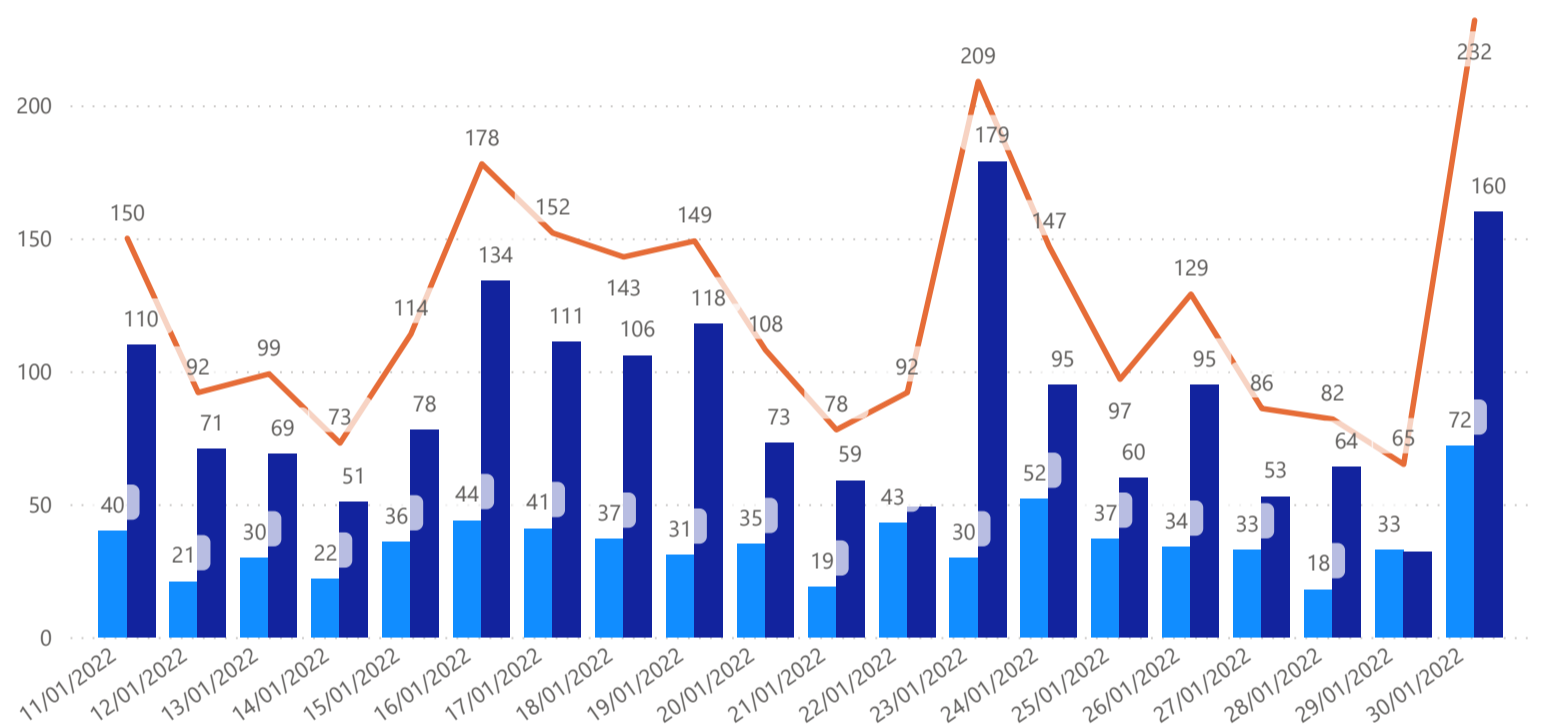

*חולים פעילים 4,839

* מחצות יש 699 חולים שהחלימו בעיר

186

ילדים/תלמידים

46

דיווחים אנשי צוות

160

דיווחים מבתי ספר יסודי/חטיבה/תיכון

72

דיווחים מגני ילדים

232

סה"כ דיווחים

סה"כ דיווחים במוס"ח

● סוג מוסח ● גן ● יסודי/חטיבה/תיכון ● סה"כ

סוג מוסח	Total	ילדה/ איש/ת צוות	50	22	גן	72
גן	72		50	22	גן	72
אורן	1			1		1
אפרסק	1		1			1
ברבור	1			1		1
ברק	1			1		1
ברקת	1		1			1
גולן	1			1		1
גלעד	8		8			8
גפן	1		1			1
זית	2			2		2
זמר	1			1		1
חוחית	1		1			1
חיננית	6		6			6
חצב	1		1			1
יסמין	1		1			1
ירדן	4			4		4
לוטוס	1		1			1
ליבנה	1		1			1
מולדת	1			1		1
מנגינה	2			2		2
מפוחית	1		1			1
משמש	1		1			1
נופר	1		1			1
נענע	1		1			1
נצנים	1		1			1
סביונים	1		1			1
סחלב	1		1			1
סחלה	1		1			1
סיתונית	1		1			1
ספיר	1		1			1
סתונית	2			2		2
פטל	1	1		1	1	2
צוף	1			1		1
צופית	1	1		1	1	2
צור	1			1		1
צליל	4			4		4
קנרית	1		1			1
רונה	1		1			1
שחף	2			2		2
שיוף	4			4		4
שלדג	2	1		2	1	3
שרון	1			1		1
תאנה	2			2		2
יסודי/חטיבה/תיכון	160	136	24	136	24	160
אוישקין	21			21		21
אופירה נבון	5		1	5	1	6
בן גוריון	10		1	10	1	11
בר לב	8			8		8
ברלב	3			3		3
גוונים	1			1		1
גולדה מאיר	5		6	5	6	11
גורדון	4			4		4
גלילי	10			10		10
דבורה עומר	6			6		6
הרצוג	1		11	1	11	12
יצחק שדה	9			9		9
כצנלסון	8		1	8	1	9
סאלד	3		1	3	1	4
רבין	7		1	7	1	8
שילה	7			7		7
שמעון פרס	22		2	22	2	24
שרת	6			6		6
Total	232	136	46	136	46	232