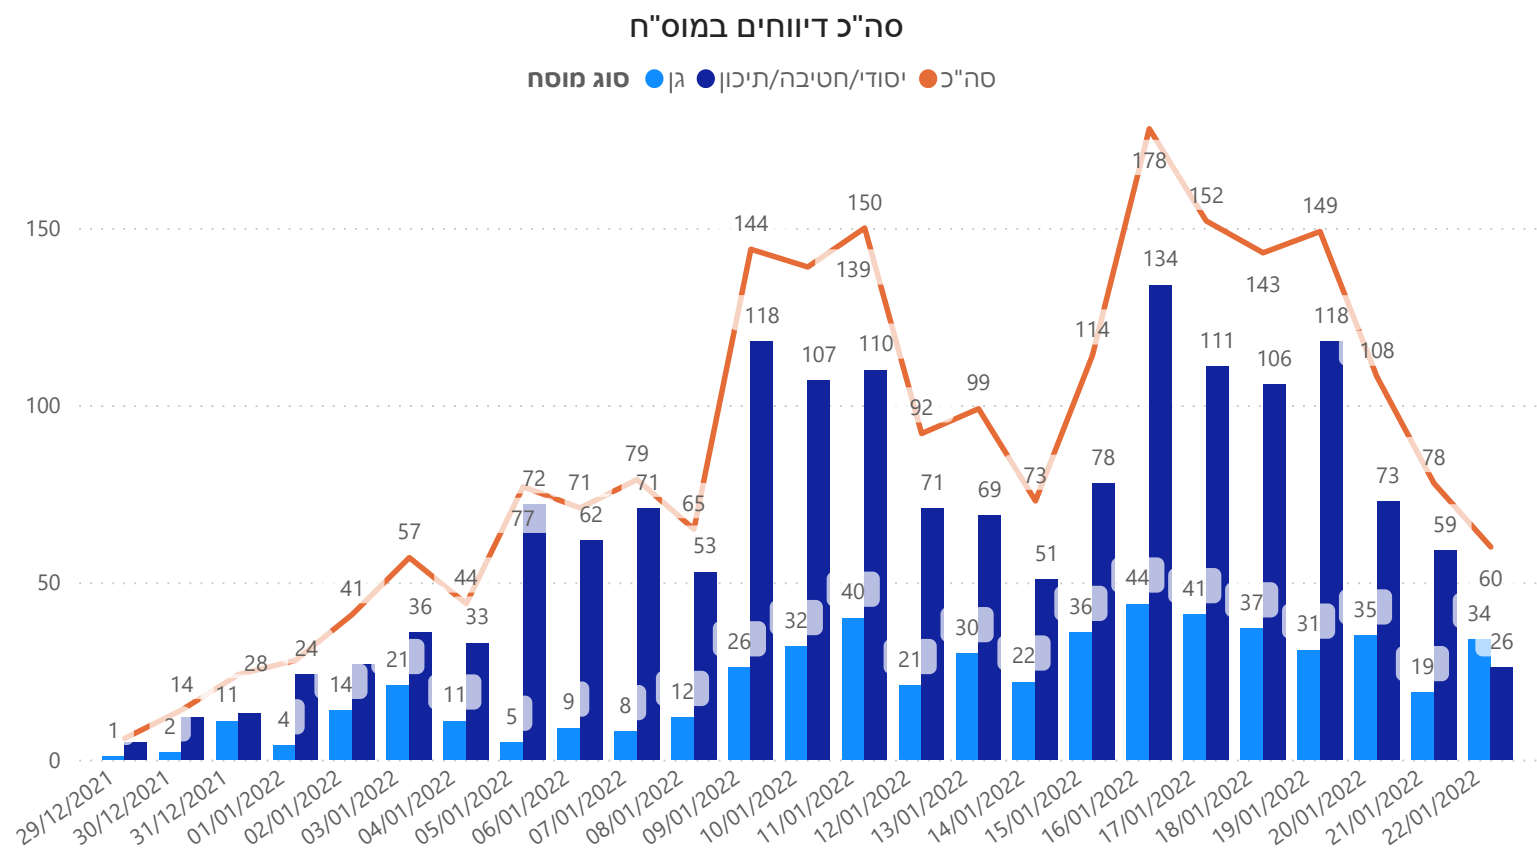

תמונת מצב עירונית התמודדות עם נגיף הקורונה - דוח נתונים עירוניים 21-22/01/2022

נתונים מעודכנים לשעה 23:59 ומתבססים על מידע שמגיע אלינו ממגוון מקורות ולכן יכולים להיות פערים

שלום לכולם,

תמונת מצב עירונית, בהתמודדות עם נגיף הקורונה.

* חולים פעילים 4,532

* מחצות יש 678 חולים שהחלימו בעיר

105 ילדים/תלמידים 33 דיווחים אנשי צוות 85 דיווחים מבתי ספר יסודי/חטיבה/תיכון 53 דיווחים מגני ילדים 138 סה"כ דיווחים

גן יולא ילדים מאומתים אנשי צוות מאומתים תאריך חשיפה אחרון תאריך קיצור ילדים בעלי תו ירוק ילדים שלא באו במגע