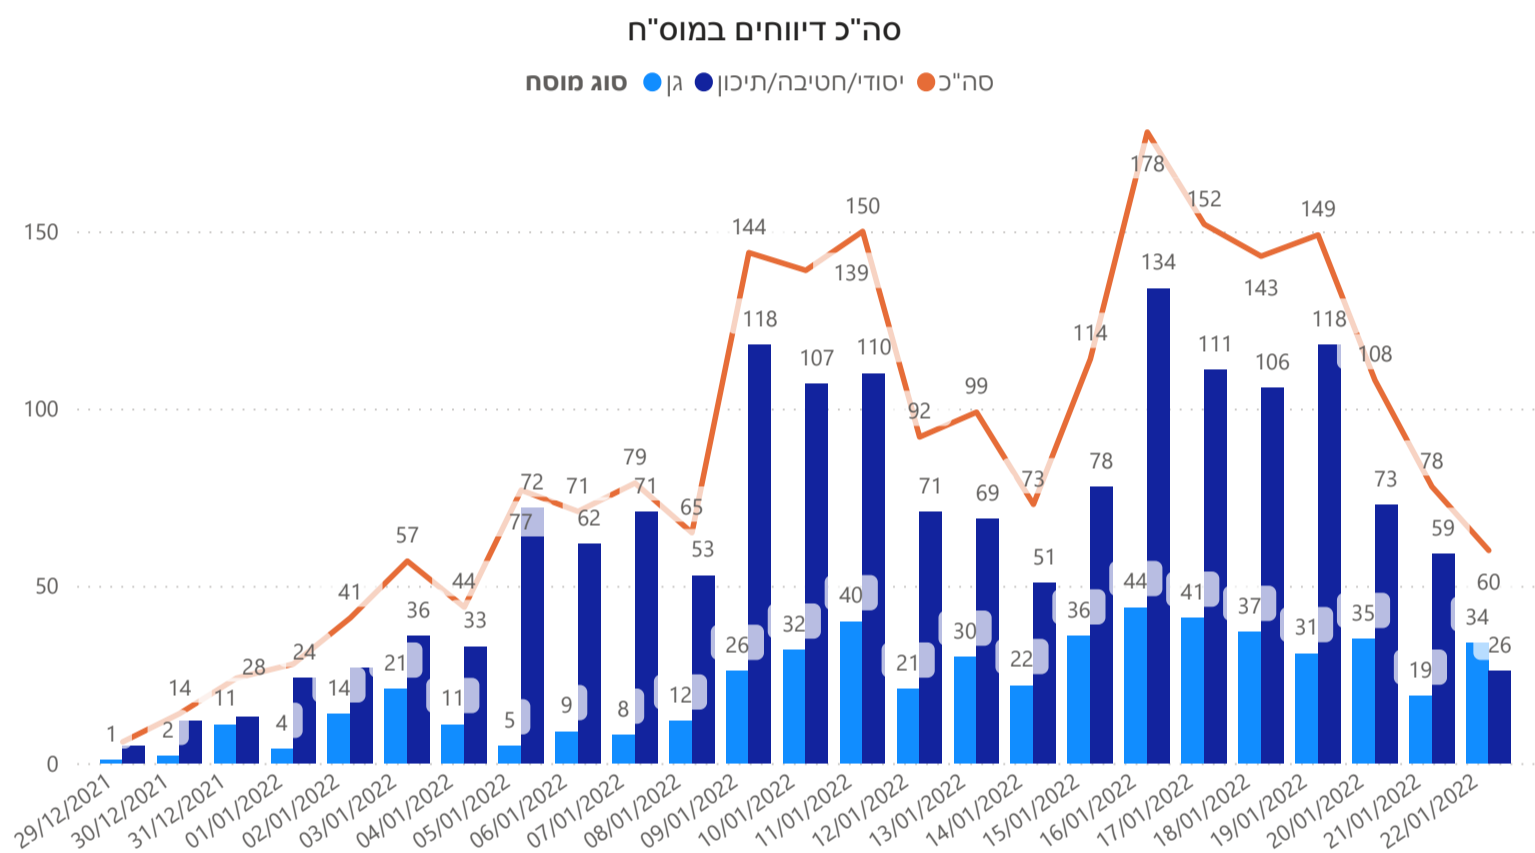

סוג מוסח	Total	תלמיד/ה	ילד/ה	איש/ת צוות
גן	35	19	16	
אלמוגן	1	1		
ברוש	1		1	
גלעד	1		1	
הכרם	1	1		
זמיר	1	1		
חלילית	3	1	2	
חרוב	1		1	
חרמון	1		1	
יעל עבאדי	1		1	
כינור	1	1		
כפיר	2		2	
כרמל	1	1		
מולדת	2	1	1	
מנגו	1	1		
נופר	1	1		
סביון	1	1		
סביונים	1		1	
עופר	1		1	
ערבה	2	2		
פשוש	1	1		
צופית	2	2		
צוקית	2	2		
ריחן	1	1		
שוהם	1		1	
שלדג	3	1	2	
תמירון	1		1	
יסודי/חטיבה/תיכון	73	61	12	
אויסקין	5	5		
אופירה נבון	4	3	1	
בן גוריון	3	2	1	
בר לב	2	1	1	
ברנר	1		1	
גולדה מאיר	4	4		
גלילי	7	7		
דבורה עומר	3	2	1	
דמוקרטי-נתיב מונטסורי	2	1	1	
הרצוג	1	1		
יצחק שדה	4	4		
כצנלסון	9	9		
סאלד	3	3		
צומח 80	2	1	1	
רבין	7	6	1	
שי עגנון	2	1	1	
שילה	3	2	1	
שמעון פרס	7	5	2	
שרת	4	4		
Total	108	61	28	19

תמונת מצב עירונית התמודדות עם נגיף הקורונה - דוח נתונים עירוניים 20/01/2022

נתונים מעודכנים לשעה 23:59 ומתבססים על מידע שמגיע אלינו ממגוון מקורות ולכן יכולים להיות פערים

שלום לכולם,

תמונת מצב עירונית, בהתמודדות עם נגיף הקורונה.

* חולים פעילים 4,532

* מחצות יש 678 חולים שהחלימו בעיר