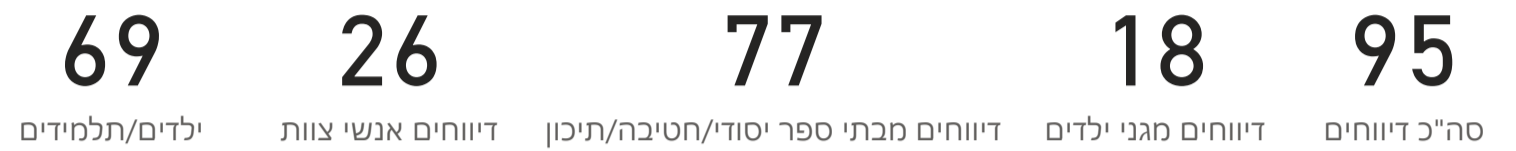

## תמונת מצב עירונית התמודדות

עם נגיף הקורונה - דוח נתונים עירוניים סופ"ש 17/01/2022

נתונים מעודכנים לשעה 14:00 ומתבססים על מידע שמגיע אלינו ממגוון מקורות ולכן יכולים להיות פערים

שלום לכולם,

תמונת מצב עירונית, בהתמודדות עם נגיף הקורונה.

\* (חולים פעילים 3,284 (עליה של 0 חולים מחצות

\* מחצות יש 28 חולים שהחלימו בעיר

סה"כ דיווחים במוס"ח

● סוג מוסח ● גן ● יסודי/חטיבה/תיכון ● סה"כ