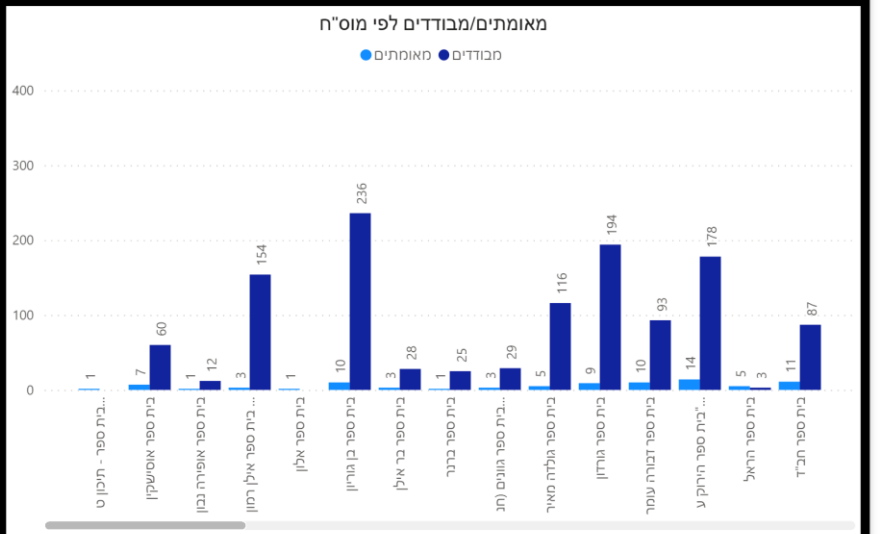

תאריכים: 6/1/2019 - 9/14/2021

סוג מוס"ח: All

סוג חינוך: All

סוג זרם: All

איש צוות מאומת: All