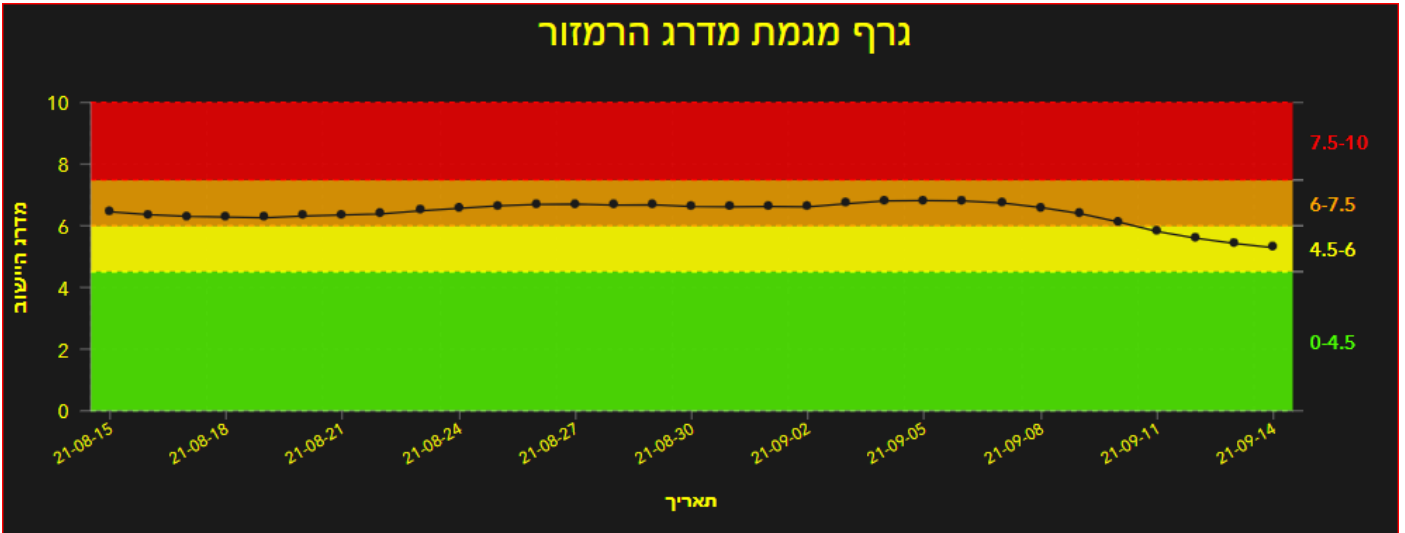

תמונת מצב עירונית

התמודדות עם נגיף הקורונה- דוח נתונים עירוניים 14.09.21

***הנתונים נכונים לשעה 23:20

שלום לכולם,

מצ"ב תמונת מצב עירונית, בהתמודדות עם נגיף הקורונה 14.09.21

תובנות עיקריות:

- גרף הרמזור, כפר סבא עיר **צהובה** שציונה 5.29
- 583 חולים פעילים (עליה של 42 חולים מחצות)
- מחצות היו 58 חולים שהחלימו בעיר.
- קצב הכפלה של הרשות 0.74 , קצב הכפלה ארצי עומד על 1.26
- גם היום התקבלו 20 דיווחים על חולים חדשים במוס"ח.