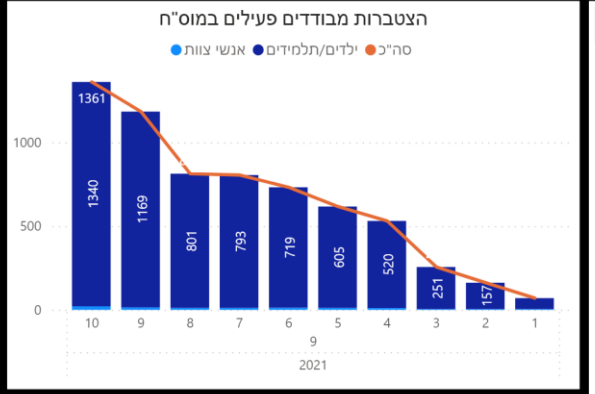

תאריכים: 6/1/2019 - 9/14/2021

סוג מוס"ח: All

סוג חינוך: All

סוג זרם: All

איש צוות מאומת: All