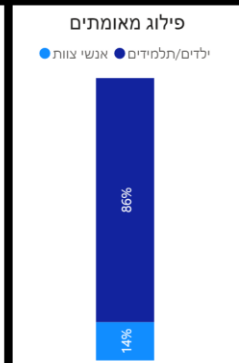

תאריכים: 6/1/2019 - 9/14/2021

סוג מוס"ח: All

סוג חינוך: All

סוג זרם: All

איש צוות מאומת: All