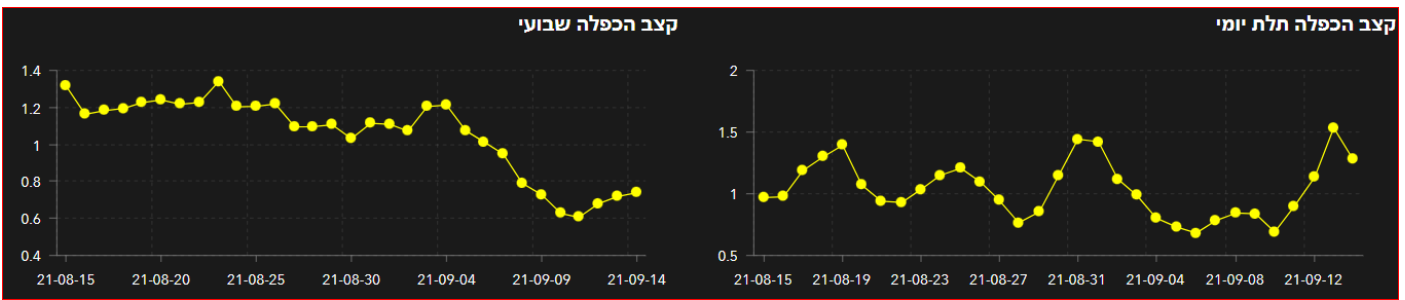

תמונת מצב עירונית

התמודדות עם נגיף הקורונה- דוח נתונים עירוניים 14.09.21

***הנתונים נכונים לשעה 23:20

שלום לכולם,

מצ"ב תמונת מצב עירונית, בהתמודדות עם נגיף הקורונה 14.09.21

תובנות עיקריות:

- גרף הרמזור, כפר סבא עיר **צהובה** שציונה 5.29
- 583 חולים פעילים (עליה של 42 חולים מחצות)
- מחצות היו 58 חולים שהחלימו בעיר.
- קצב הכפלה של הרשות 0.74 , קצב הכפלה ארצי עומד על 1.26
- גם היום התקבלו 20 דיווחים על חולים חדשים במוס"ח.