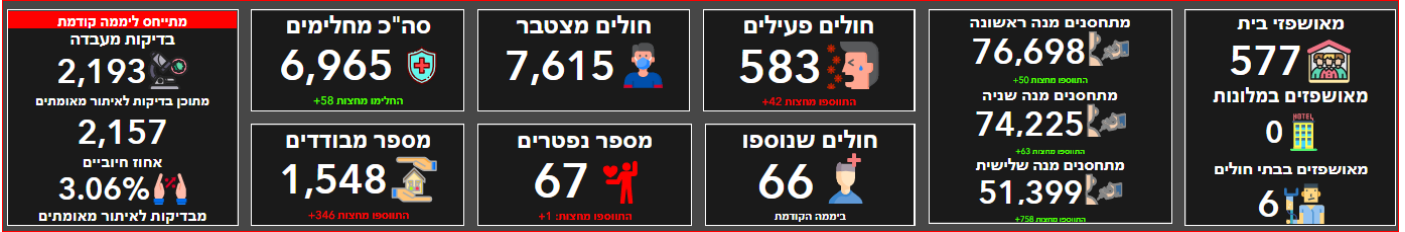

תמונת מצב עירונית

התמודדות עם נגיף הקורונה- דוח נתונים עירוניים 14.09.21

***הנתונים נכונים לשעה 23:20

שלום לכולם,

מצ"ב תמונת מצב עירונית, בהתמודדות עם נגיף הקורונה 14.09.21

תובנות עיקריות:

- גרף הרמזור, כפר סבא עיר **צהובה** שציונה 5.29
- 583 חולים פעילים (עליה של 42 חולים מחצות)
- מחצות היו 58 חולים שהחלימו בעיר.
- קצב הכפלה של הרשות 0.74 , קצב הכפלה ארצי עומד על 1.26
- גם היום התקבלו 20 דיווחים על חולים חדשים במוס"ח.