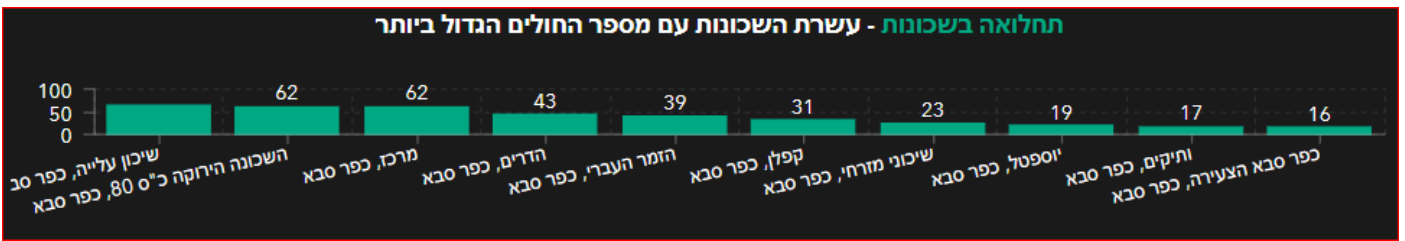

תמונת מצב עירונית

התמודדות עם נגיף הקורונה- דוח נתונים עירוניים 14.09.21

***הנתונים נכונים לשעה 23:20

שלום לכולם,

מצ"ב תמונת מצב עירונית, בהתמודדות עם נגיף הקורונה 14.09.21

תובנות עיקריות:

- גרף הרמזור, כפר סבא עיר **צהובה** שציונה 5.29
- 583 חולים פעילים (עליה של 42 חולים מחצות)
- מחצות היו 58 חולים שהחלימו בעיר.
- קצב הכפלה של הרשות 0.74 , קצב הכפלה ארצי עומד על 1.26
- גם היום התקבלו 20 דיווחים על חולים חדשים במוס"ח.