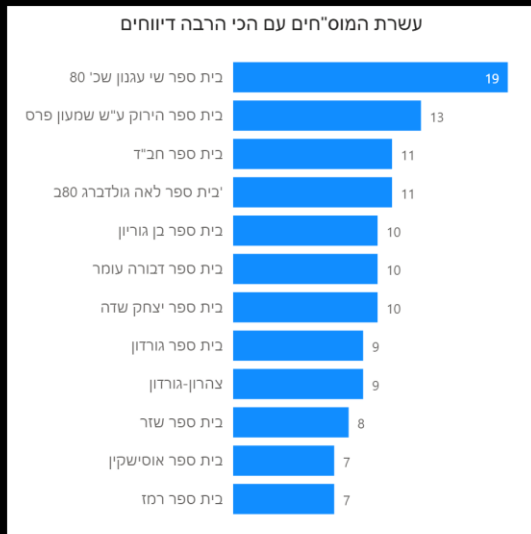

תאריכים: 6/1/2019 - 9/14/2021

סוג מוס"ח: All

סוג חינוך: All

סוג זרם: All

איש צוות מאומת: All