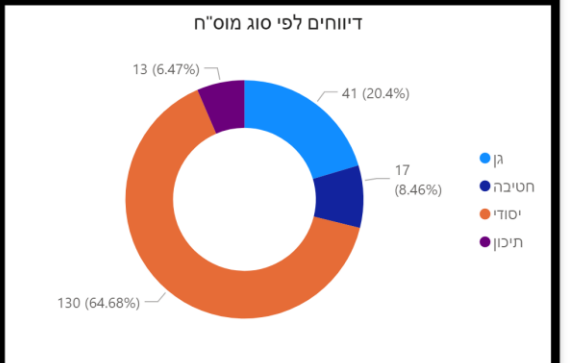

תאריכים: 6/1/2019 - 9/14/2021

סוג מוס"ח: All

סוג חינוך: All

סוג זרם: All

איש צוות מאומת: All