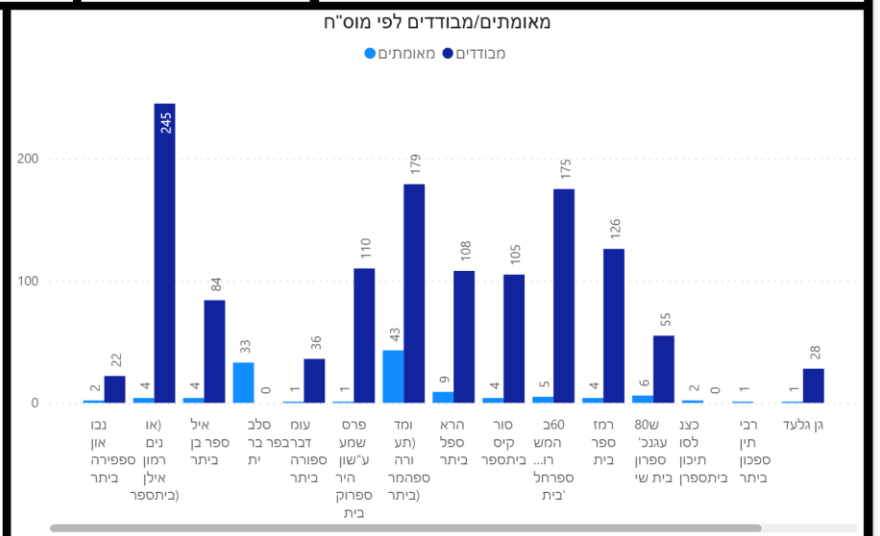

תאריכים: 6/1/2019 - 7/7/2021 | סוג מוסח: All | סוג חינוך: All | סוג זרם: All | איש צוות מאומת: All