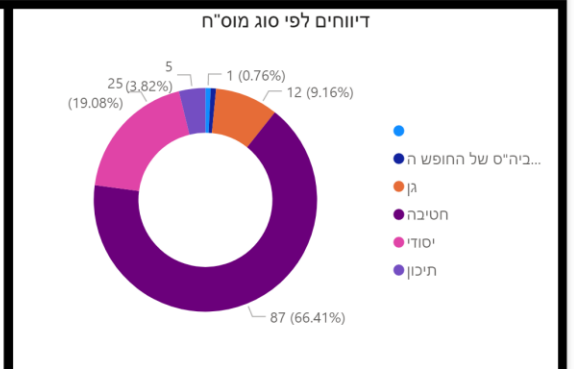

תאריכים: 6/1/2019 - 7/7/2021 | סוג מוסח: All | סוג חינוך: All | סוג זרם: All | איש צוות מאומת: All