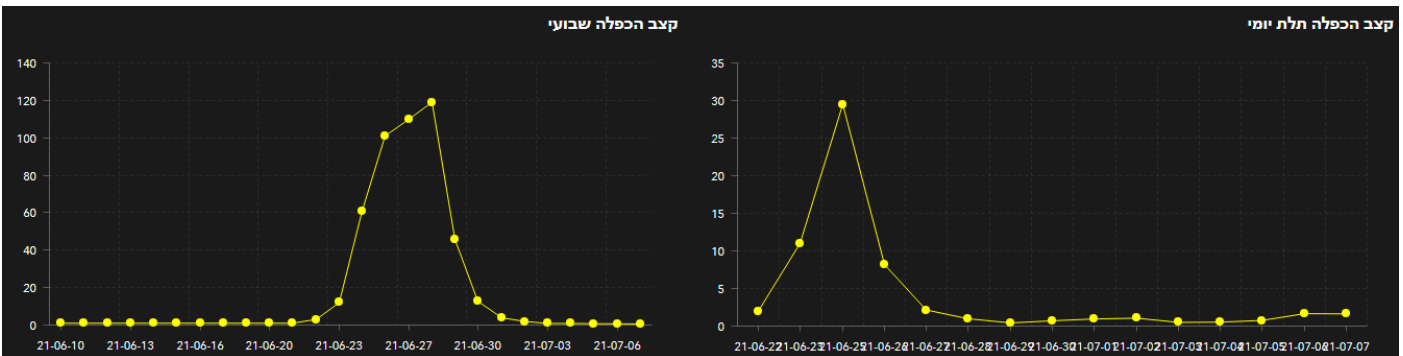

תמונת מצב עירונית

התמודדות עם נגיף הקורונה- דוח נתונים עירוניים 07.07.21

***הנתונים נכונים לשעה 16:30

שלום לכולם,

מצ"ב תמונת מצב עירונית, בהתמודדות עם נגיף הקורונה 07.07.21

תובנות עיקריות:

- גרף הרמזור, כפר סבא עיר **צהובה** שציונה 4.55
- 149 חולים פעילים (עליה של 10 חולים מחצות)
- מחצות היו 11 חולים שהחלימו בעיר.
- קצב הכפלה של הרשות 0.57, קצב הכפלה ארצי עומד על 2.89.
- היום התקבלו 4 דיווחים חדשים על מאומתים במוס"ח.
 - רחל המשוררת – 3 דיווחים
 - אופירה נבון – 1 דיווחים