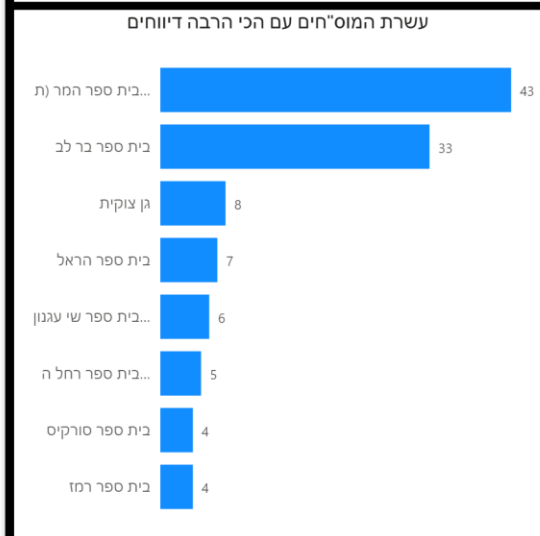

תאריכים: 6/1/2019 - 7/7/2021 | סוג מוסח: All | סוג חינוך: All | סוג זרם: All | איש צוות מאומת: All