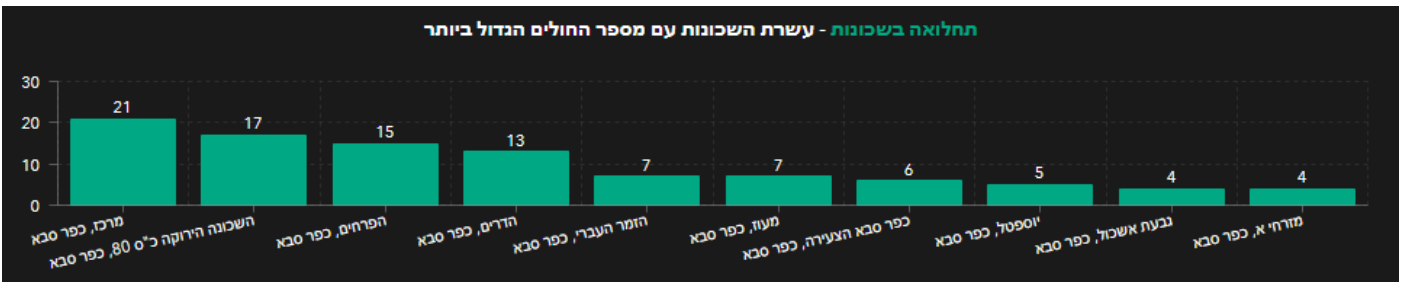

תמונת מצב עירונית

התמודדות עם נגיף הקורונה- דוח נתונים עירוניים 07.07.21

***הנתונים נכונים לשעה 16:30

שלום לכולם,

מצ"ב תמונת מצב עירונית, בהתמודדות עם נגיף הקורונה 07.07.21

תובנות עיקריות:

- גרף הרמזור, כפר סבא עיר **צהובה** שציונה 4.55
- 149 חולים פעילים (עליה של 10 חולים מחצות)
- מחצות היו 11 חולים שהחלימו בעיר.
- קצב הכפלה של הרשות 0.57, קצב הכפלה ארצי עומד על 2.89.
- היום התקבלו 4 דיווחים חדשים על מאומתים במוס"ח.
 - רחל המשוררת – 3 דיווחים
 - אופירה נבון – 1 דיווחים

תאריכים: 6/1/2019 - 7/7/2021 | סוג מוסח: All | סוג חינוך: All | סוג זרם: All | איש צוות מאומת: All

סוג מוסח	מוסח	כיתה/קפסולה	תאריך חשיפה אחרון	תאריך כניסה לכידוד	תאריך יציאה מכידוד
גן	גן צוקית		27/06/2021	29/06/2021	12/07/2021
גן	גן גלעד		28/06/2021	01/07/2021	13/07/2021
יסודי	בית ספר שי עגנון שכ' 80	ג'1	30/06/2021	02/07/2021	15/07/2021
יסודי	בית ספר שי עגנון שכ' 80	ד'1	29/06/2021	01/07/2021	14/07/2021
יסודי	בית ספר רמז	ג'4	24/06/2021	27/06/2021	09/07/2021
יסודי	בית ספר רמז	ה'4	23/06/2021	25/06/2021	08/07/2021
יסודי	בית ספר רמז	ו'4	24/06/2021	01/07/2021	09/07/2021
יסודי	'בית ספר רחל המשוררת 260	ד'2 ג'1	30/06/2021	07/07/2021	15/07/2021
יסודי	בית ספר סורקיס		24/06/2021	28/06/2021	09/07/2021
יסודי	בית ספר סורקיס	ו'3	21/06/2021	27/06/2021	06/07/2021
חטיבה	(בית ספר המר) תורה ומדע	ח	22/06/2021	24/06/2021	07/07/2021
חטיבה	(בית ספר המר) תורה ומדע	ט	22/06/2021	25/06/2021	07/07/2021
תיכון	(בית ספר המר) תורה ומדע	י	22/06/2021	28/06/2021	07/07/2021
יסודי	בית ספר הירוק ע"ש שמעון פרס	ד	23/06/2021	25/06/2021	08/07/2021
יסודי	בית ספר דבורה עומר	א'1	24/06/2021	27/06/2021	09/07/2021
חטיבה	בית ספר בר לב	ז	21/06/2021	24/06/2021	06/07/2021
יסודי	בית ספר בר אילן	ג'2	29/06/2021	01/07/2021	14/07/2021
יסודי	בית ספר בר אילן	ה'4	24/06/2021	28/06/2021	09/07/2021
חטיבה	בית ספר בר אילן	ו'1	23/06/2021	26/06/2021	08/07/2021
יסודי	בית ספר אופירה נבון	ו'2	30/06/2021	07/07/2021	15/07/2021