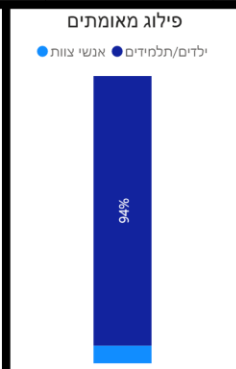

תמונת מצב עירונית

התמודדות עם נגיף הקורונה- דוח נתונים עירוניים 07.07.21

***הנתונים נכונים לשעה 16:30

שלום לכולם,

מצ"ב תמונת מצב עירונית, בהתמודדות עם נגיף הקורונה 07.07.21

תובנות עיקריות:

- גרף הרמזור, כפר סבא עיר **צהובה** שציונה 4.55
- 149 חולים פעילים (עליה של 10 חולים מחצות)
- מחצות היו 11 חולים שהחלימו בעיר.
- קצב הכפלה של הרשות 0.57, קצב הכפלה ארצי עומד על 2.89.
- היום התקבלו 4 דיווחים חדשים על מאומתים במוס"ח.
 - רחל המשוררת – 3 דיווחים
 - אופירה נבון – 1 דיווחים

תאריכים: 6/1/2019 - 7/7/2021 | סוג מוסח: All | סוג חינוך: All | סוג זרם: All | איש צוות מאומת: All

סוג מוסח	מוסח	כיתה/קפסולה	תאריך חשיפה אחרון	תאריך כניסה לכידוד	תאריך יציאה מכידוד
גן	גן צוקית		27/06/2021	29/06/2021	12/07/2021
גן	גן גלעד		28/06/2021	01/07/2021	13/07/2021
יסודי	בית ספר שי עגנון שכ' 80	ג'1	30/06/2021	02/07/2021	15/07/2021
יסודי	בית ספר שי עגנון שכ' 80	ד'1	29/06/2021	01/07/2021	14/07/2021
יסודי	בית ספר רמז	ג'4	24/06/2021	27/06/2021	09/07/2021
יסודי	בית ספר רמז	ה'4	23/06/2021	25/06/2021	08/07/2021
יסודי	בית ספר רמז	ו'4	24/06/2021	01/07/2021	09/07/2021
יסודי	'בית ספר רחל המשוררת 260	ד'2 ג'1	30/06/2021	07/07/2021	15/07/2021
יסודי	בית ספר סורקיס		24/06/2021	28/06/2021	09/07/2021
יסודי	בית ספר סורקיס	ו'3	21/06/2021	27/06/2021	06/07/2021
חטיבה	(בית ספר המר) תורה ומדע	ח	22/06/2021	24/06/2021	07/07/2021
חטיבה	(בית ספר המר) תורה ומדע	ט	22/06/2021	25/06/2021	07/07/2021
תיכון	(בית ספר המר) תורה ומדע	י	22/06/2021	28/06/2021	07/07/2021
יסודי	בית ספר הירוק ע"ש שמעון פרס	ד	23/06/2021	25/06/2021	08/07/2021
יסודי	בית ספר דבורה עומר	א'1	24/06/2021	27/06/2021	09/07/2021
חטיבה	בית ספר בר לב	ז	21/06/2021	24/06/2021	06/07/2021
יסודי	בית ספר בר אילן	ג'2	29/06/2021	01/07/2021	14/07/2021
יסודי	בית ספר בר אילן	ה'4	24/06/2021	28/06/2021	09/07/2021
חטיבה	בית ספר בר אילן	ו'1	23/06/2021	26/06/2021	08/07/2021
יסודי	בית ספר אופירה נבון	ו'2	30/06/2021	07/07/2021	15/07/2021