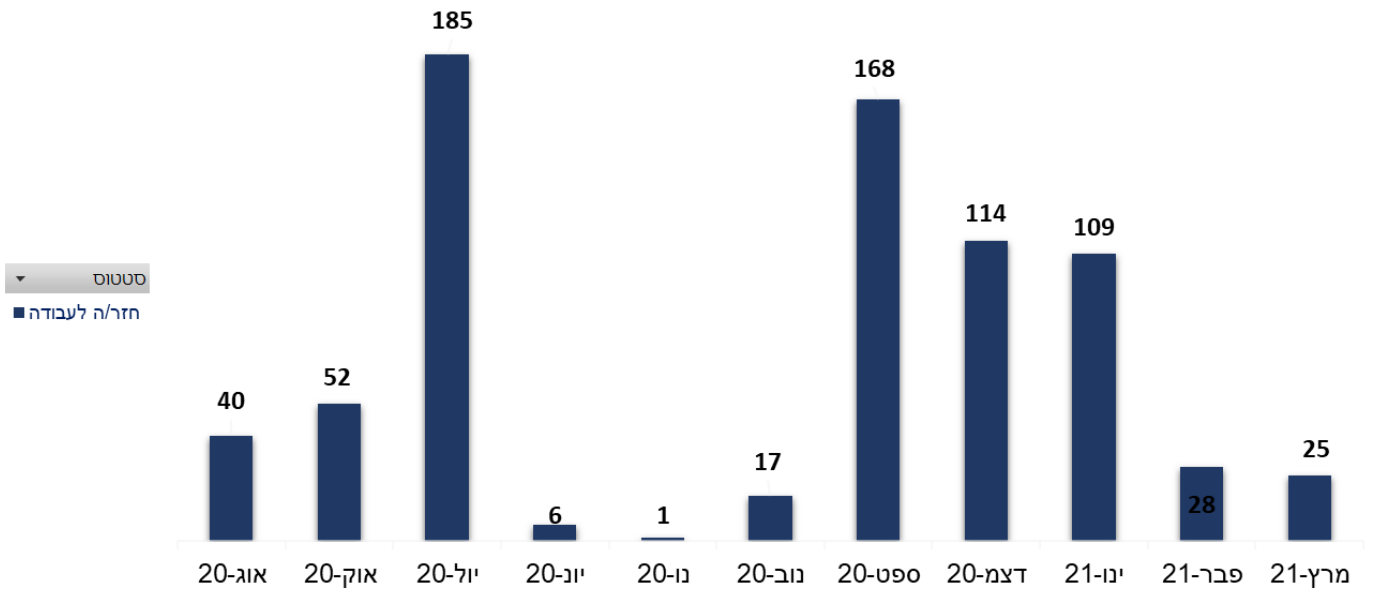

עובדים בבידוד