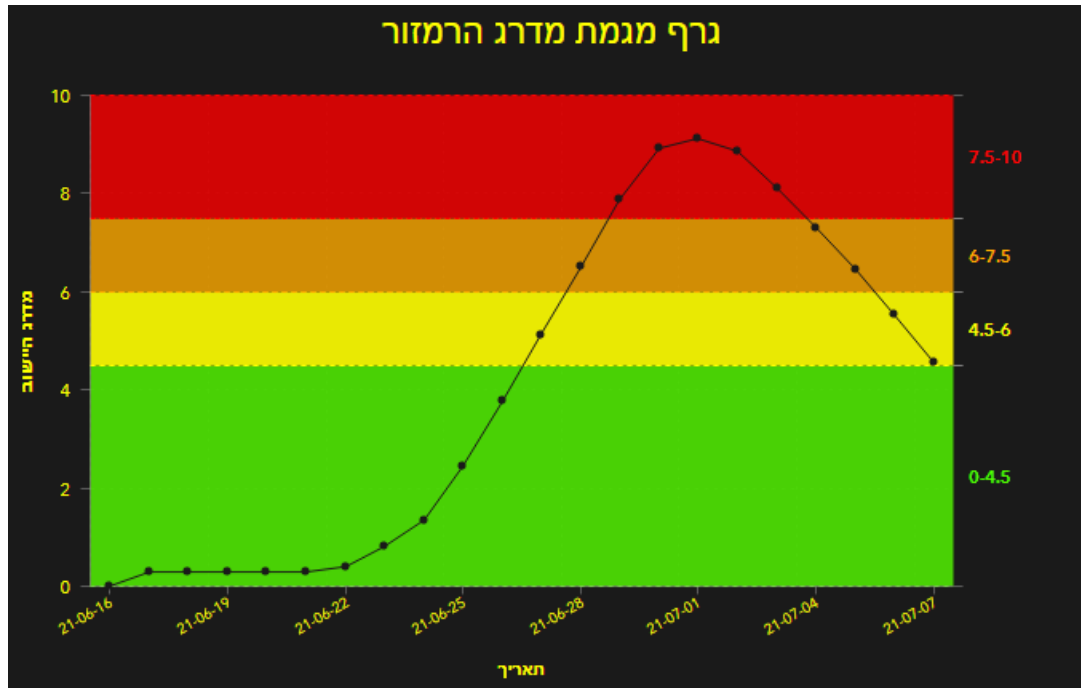

תמונת מצב עירונית

התמודדות עם נגיף הקורונה- דוח נתונים עירוניים 07.07.21

***הנתונים נכונים לשעה 16:30

שלום לכולם,

מצ"ב תמונת מצב עירונית, בהתמודדות עם נגיף הקורונה 07.07.21

תובנות עיקריות:

- גרף הרמזור, כפר סבא עיר **צהובה** שציונה 4.55
- 149 חולים פעילים (עליה של 10 חולים מחצות)
- מחצות היו 11 חולים שהחלימו בעיר.
- קצב הכפלה של הרשות 0.57, קצב הכפלה ארצי עומד על 2.89.
- היום התקבלו 4 דיווחים חדשים על מאומתים במוס"ח.
 - רחל המשוררת – 3 דיווחים
 - אופירה נבון – 1 דיווחים

תאריכים: 6/1/2019 - 7/7/2021 | סוג מוסח: All | סוג חינוך: All | סוג זרם: All | איש צוות מאומת: All

סוג מוסח	מוסח	כיתה/קפסולה	תאריך חשיפה אחרון	תאריך כניסה לכידוד	תאריך יציאה מכידוד
גן	גן צוקית		27/06/2021	29/06/2021	12/07/2021
גן	גן גלעד		28/06/2021	01/07/2021	13/07/2021
יסודי	בית ספר שי עגנון שכ' 80	ג'1	30/06/2021	02/07/2021	15/07/2021
יסודי	בית ספר שי עגנון שכ' 80	ד'1	29/06/2021	01/07/2021	14/07/2021
יסודי	בית ספר רמז	ג'4	24/06/2021	27/06/2021	09/07/2021
יסודי	בית ספר רמז	ה'4	23/06/2021	25/06/2021	08/07/2021
יסודי	בית ספר רמז	ו'4	24/06/2021	01/07/2021	09/07/2021
יסודי	'בית ספר רחל המשוררת 260	ד'2 ג'1	30/06/2021	07/07/2021	15/07/2021
יסודי	בית ספר סורקיס		24/06/2021	28/06/2021	09/07/2021
יסודי	בית ספר סורקיס	ו'3	21/06/2021	27/06/2021	06/07/2021
חטיבה	(בית ספר המר) תורה ומדע	ח	22/06/2021	24/06/2021	07/07/2021
חטיבה	(בית ספר המר) תורה ומדע	ט	22/06/2021	25/06/2021	07/07/2021
תיכון	(בית ספר המר) תורה ומדע	י	22/06/2021	28/06/2021	07/07/2021
יסודי	בית ספר הירוק ע"ש שמעון פרס	ד	23/06/2021	25/06/2021	08/07/2021
יסודי	בית ספר דבורה עומר	א'1	24/06/2021	27/06/2021	09/07/2021
חטיבה	בית ספר בר לב	ז	21/06/2021	24/06/2021	06/07/2021
יסודי	בית ספר בר אילן	ג'2	29/06/2021	01/07/2021	14/07/2021
יסודי	בית ספר בר אילן	ה'4	24/06/2021	28/06/2021	09/07/2021
חטיבה	בית ספר בר אילן	ו'1	23/06/2021	26/06/2021	08/07/2021
יסודי	בית ספר אופירה נבון	ו'2	30/06/2021	07/07/2021	15/07/2021