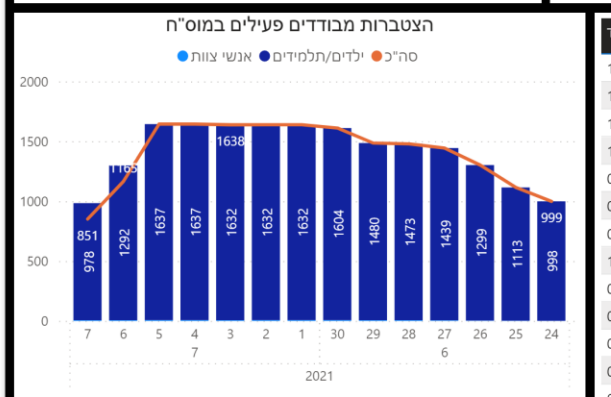

תמונת מצב עירונית

התמודדות עם נגיף הקורונה- דוח נתונים עירוניים 07.07.21

***הנתונים נכונים לשעה 16:30

שלום לכולם,

מצ"ב תמונת מצב עירונית, בהתמודדות עם נגיף הקורונה 07.07.21

תובנות עיקריות:

- גרף הרמזור, כפר סבא עיר **צהובה** שציונה 4.55
- 149 חולים פעילים (עליה של 10 חולים מחצות)
- מחצות היו 11 חולים שהחלימו בעיר.
- קצב הכפלה של הרשות 0.57, קצב הכפלה ארצי עומד על 2.89.
- היום התקבלו 4 דיווחים חדשים על מאומתים במוס"ח.
 - רחל המשוררת – 3 דיווחים
 - אופירה נבון – 1 דיווחים

תאריכים: 6/1/2019 - 7/7/2021 | סוג מוסח: All | סוג חינוך: All | סוג זרם: All | איש צוות מאומת: All

סוג מוסח	מוסח	כיתה/קפסולה	תאריך חשיפה אחרון	תאריך כניסה לכידוד	תאריך יציאה מכידוד
גן	גן צוקית		27/06/2021	29/06/2021	12/07/2021
גן	גן גלעד		28/06/2021	01/07/2021	13/07/2021
יסודי	בית ספר שי עגנון שכ' 80	ג'1	30/06/2021	02/07/2021	15/07/2021
יסודי	בית ספר שי עגנון שכ' 80	ד'1	29/06/2021	01/07/2021	14/07/2021
יסודי	בית ספר רמז	ג'4	24/06/2021	27/06/2021	09/07/2021
יסודי	בית ספר רמז	ה'4	23/06/2021	25/06/2021	08/07/2021
יסודי	בית ספר רמז	ו'4	24/06/2021	01/07/2021	09/07/2021
יסודי	'בית ספר רחל המשוררת 260	ד'2 ג'1	30/06/2021	07/07/2021	15/07/2021
יסודי	בית ספר סורקיס		24/06/2021	28/06/2021	09/07/2021
יסודי	בית ספר סורקיס	ו'3	21/06/2021	27/06/2021	06/07/2021
חטיבה	(בית ספר המר) תורה ומדע	ח	22/06/2021	24/06/2021	07/07/2021
חטיבה	(בית ספר המר) תורה ומדע	ט	22/06/2021	25/06/2021	07/07/2021
תיכון	(בית ספר המר) תורה ומדע	י	22/06/2021	28/06/2021	07/07/2021
יסודי	בית ספר הירוק ע"ש שמעון פרס	ד	23/06/2021	25/06/2021	08/07/2021
יסודי	בית ספר דבורה עומר	א'1	24/06/2021	27/06/2021	09/07/2021
חטיבה	בית ספר בר לב	ז	21/06/2021	24/06/2021	06/07/2021
יסודי	בית ספר בר אילן	ג'2	29/06/2021	01/07/2021	14/07/2021
יסודי	בית ספר בר אילן	ה'4	24/06/2021	28/06/2021	09/07/2021
חטיבה	בית ספר בר אילן	ו'1	23/06/2021	26/06/2021	08/07/2021
יסודי	בית ספר אופירה נבון	ו'2	30/06/2021	07/07/2021	15/07/2021