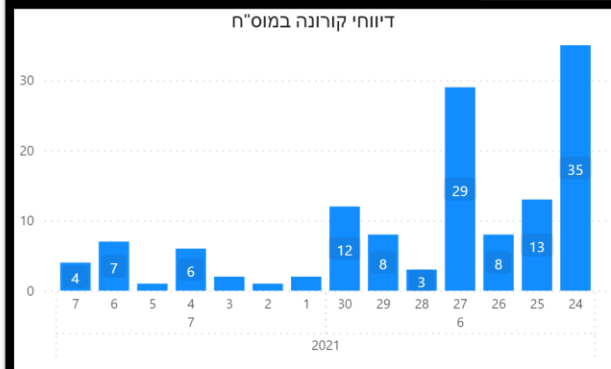

תמונת מצב עירונית

התמודדות עם נגיף הקורונה- דוח נתונים עירוניים 07.07.21

***הנתונים נכונים לשעה 16:30

שלום לכולם,

מצ"ב תמונת מצב עירונית, בהתמודדות עם נגיף הקורונה 07.07.21

תובנות עיקריות:

- גרף הרמזור, כפר סבא עיר **צהובה** שציונה 4.55
- 149 חולים פעילים (עליה של 10 חולים מחצות)
- מחצות היו 11 חולים שהחלימו בעיר.
- קצב הכפלה של הרשות 0.57, קצב הכפלה ארצי עומד על 2.89.
- היום התקבלו 4 דיווחים חדשים על מאומתים במוס"ח.
 - רחל המשוררת – 3 דיווחים
 - אופירה נבון – 1 דיווחים

תאריכים: 6/1/2019 - 7/7/2021 | סוג מוסח: All | סוג חינוך: All | סוג זרם: All | איש צוות מאומת: All

סוג מוסח	מוסח	כיתה/קפסולה	תאריך חשיפה אחרון	תאריך כניסה לכידוד	תאריך יציאה מכידוד
גן	גן צוקית		27/06/2021	29/06/2021	12/07/2021
גן	גן גלעד		28/06/2021	01/07/2021	13/07/2021
יסודי	בית ספר שי עגנון שכ' 80	ג'1	30/06/2021	02/07/2021	15/07/2021
יסודי	בית ספר שי עגנון שכ' 80	ד'1	29/06/2021	01/07/2021	14/07/2021
יסודי	בית ספר רמז	ג'4	24/06/2021	27/06/2021	09/07/2021
יסודי	בית ספר רמז	ה'4	23/06/2021	25/06/2021	08/07/2021
יסודי	בית ספר רמז	ו'4	24/06/2021	01/07/2021	09/07/2021
יסודי	'בית ספר רחל המשוררת 260	ד'2 ג'1	30/06/2021	07/07/2021	15/07/2021
יסודי	בית ספר סורקיס		24/06/2021	28/06/2021	09/07/2021
יסודי	בית ספר סורקיס	ו'3	21/06/2021	27/06/2021	06/07/2021
חטיבה	(בית ספר המר) תורה ומדע	ח	22/06/2021	24/06/2021	07/07/2021
חטיבה	(בית ספר המר) תורה ומדע	ט	22/06/2021	25/06/2021	07/07/2021
תיכון	(בית ספר המר) תורה ומדע	י	22/06/2021	28/06/2021	07/07/2021
יסודי	בית ספר הירוק ע"ש שמעון פרס	ד	23/06/2021	25/06/2021	08/07/2021
יסודי	בית ספר דבורה עומר	א'1	24/06/2021	27/06/2021	09/07/2021
חטיבה	בית ספר בר לב	ז	21/06/2021	24/06/2021	06/07/2021
יסודי	בית ספר בר אילן	ג'2	29/06/2021	01/07/2021	14/07/2021
יסודי	בית ספר בר אילן	ה'4	24/06/2021	28/06/2021	09/07/2021
חטיבה	בית ספר בר אילן	ו'1	23/06/2021	26/06/2021	08/07/2021
יסודי	בית ספר אופירה נבון	ו'2	30/06/2021	07/07/2021	15/07/2021