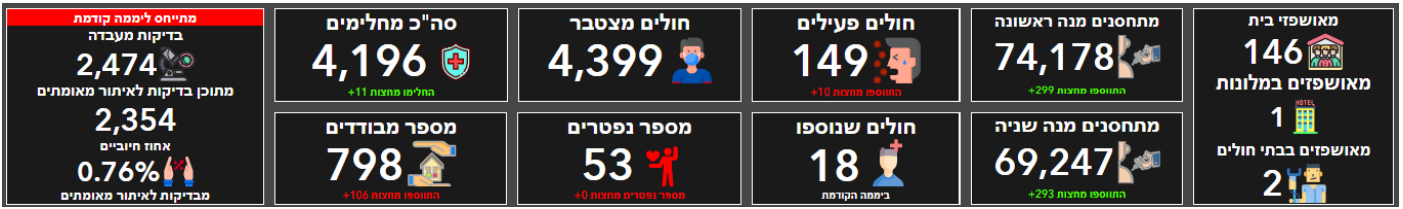

תמונת מצב עירונית

התמודדות עם נגיף הקורונה- דוח נתונים עירוניים 07.07.21

***הנתונים נכונים לשעה 16:30

שלום לכולם,

מצ"ב תמונת מצב עירונית, בהתמודדות עם נגיף הקורונה 07.07.21

תובנות עיקריות:

- גרף הרמזור, כפר סבא עיר **צהובה** שציונה 4.55
- 149 חולים פעילים (עליה של 10 חולים מחצות)
- מחצות היו 11 חולים שהחלימו בעיר.
- קצב הכפלה של הרשות 0.57, קצב הכפלה ארצי עומד על 2.89.
- היום התקבלו 4 דיווחים חדשים על מאומתים במוס"ח.
 - רחל המשוררת – 3 דיווחים
 - אופירה נבון – 1 דיווחים