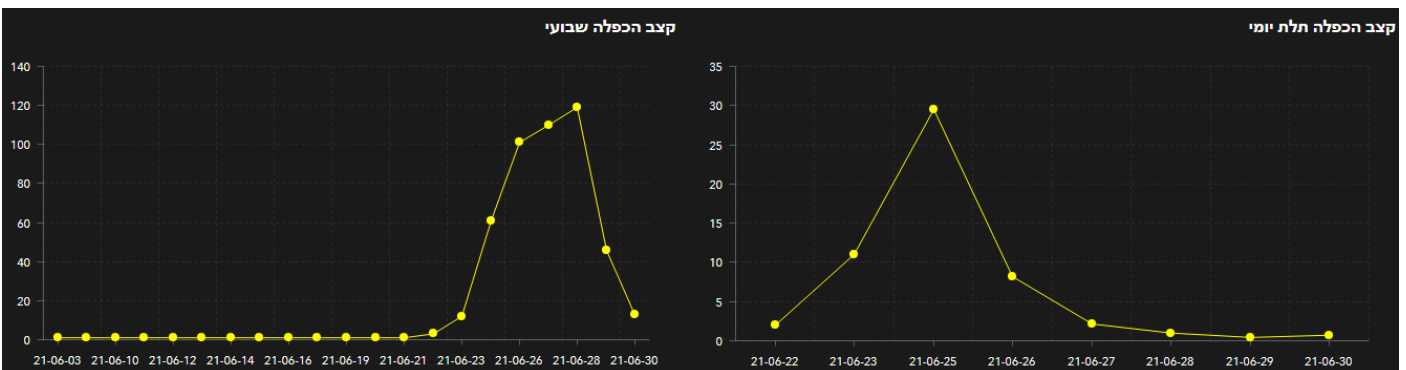

תמונת מצב עירונית

התמודדות עם נגיף הקורונה- דוח נתונים עירוניים 30.06.21

***הנתונים נכונים לשעה 13:30

שלום לכולם,

מצ"ב תמונת מצב עירונית, בהתמודדות עם נגיף הקורונה 30.06.21

תובנות עיקריות:

- גרף הרמזור, כפר סבא עיר **אדומה** שציונה 8.92
- 164 חולים פעילים (עליה של 2 חולים מחצות)
- ביממה האחרונה לא היו חולים שהחלימו בעיר.
- קצב הכפלה של הרשות 12.67, קצב הכפלה ארצי עומד על 3.73.
- מאז הדוח של אתמול נוספו 6 דיווחים על חולים מאומתים במוס"ח (3 בחטיבת בר-לב שכבה ז' (שכבר נסגרה בשל תחלואה, גן גלעד (הורה מאומת במסיבת הסיום של הגן), בית הספר רמז, ובית ספר בר-אילן)