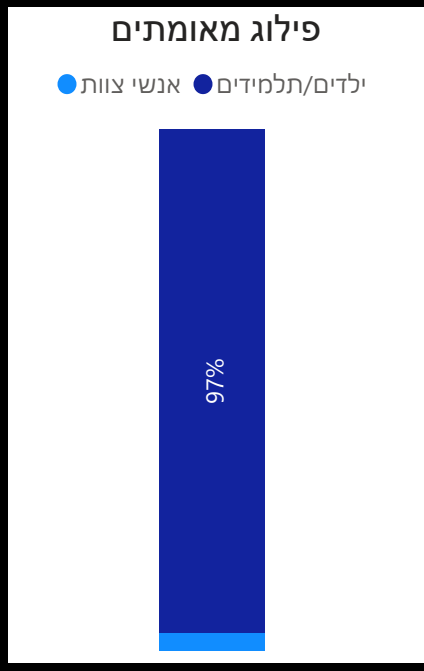

תמונת מצב עירונית

התמודדות עם נגיף הקורונה- דוח נתונים עירוניים 30.06.21

***הנתונים נכונים לשעה 13:30

שלום לכולם,

מצ"ב תמונת מצב עירונית, בהתמודדות עם נגיף הקורונה 30.06.21

תובנות עיקריות:

- גרף הרמזור, כפר סבא עיר **אדומה** שציונה 8.92
- 164 חולים פעילים (עליה של 2 חולים מחצות)
- ביממה האחרונה לא היו חולים שהחלימו בעיר.
- קצב הכפלה של הרשות 12.67, קצב הכפלה ארצי עומד על 3.73.
- מאז הדוח של אתמול נוספו 6 דיווחים על חולים מאומתים במוס"ח (3 בחטיבת בר-לב שכבה ז' (שכבר נסגרה בשל תחלואה, גן גלעד (הורה מאומת במסיבת הסיום של הגן), בית הספר רמז, ובית ספר בר-אילן)