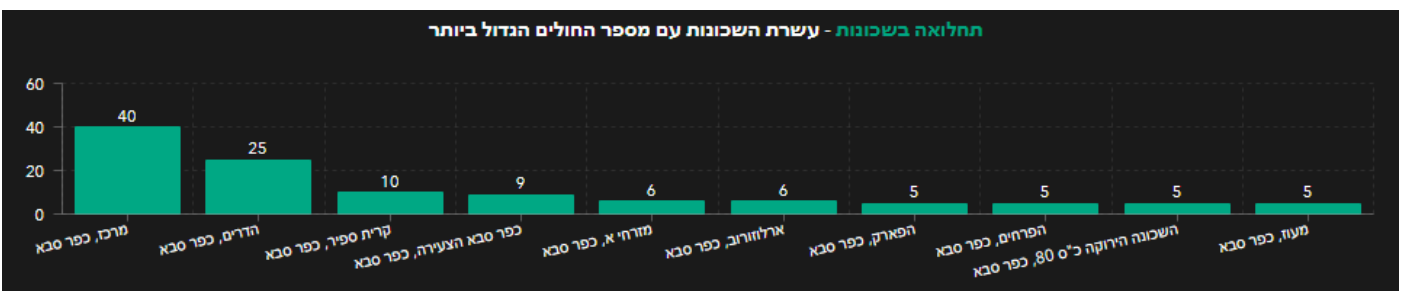

תמונת מצב עירונית

התמודדות עם נגיף הקורונה- דוח נתונים עירוניים 30.06.21

***הנתונים נכונים לשעה 13:30

שלום לכולם,

מצ"ב תמונת מצב עירונית, בהתמודדות עם נגיף הקורונה 30.06.21

תובנות עיקריות:

- גרף הרמזור, כפר סבא עיר **אדומה** שציונה 8.92
- 164 חולים פעילים (עליה של 2 חולים מחצות)
- ביממה האחרונה לא היו חולים שהחלימו בעיר.
- קצב הכפלה של הרשות 12.67, קצב הכפלה ארצי עומד על 3.73.
- מאז הדוח של אתמול נוספו 6 דיווחים על חולים מאומתים במוס"ח (3 בחטיבת בר-לב שכבה ז' (שכבר נסגרה בשל תחלואה, גן גלעד (הורה מאומת במסיבת הסיום של הגן), בית הספר רמז, ובית ספר בר-אילן)