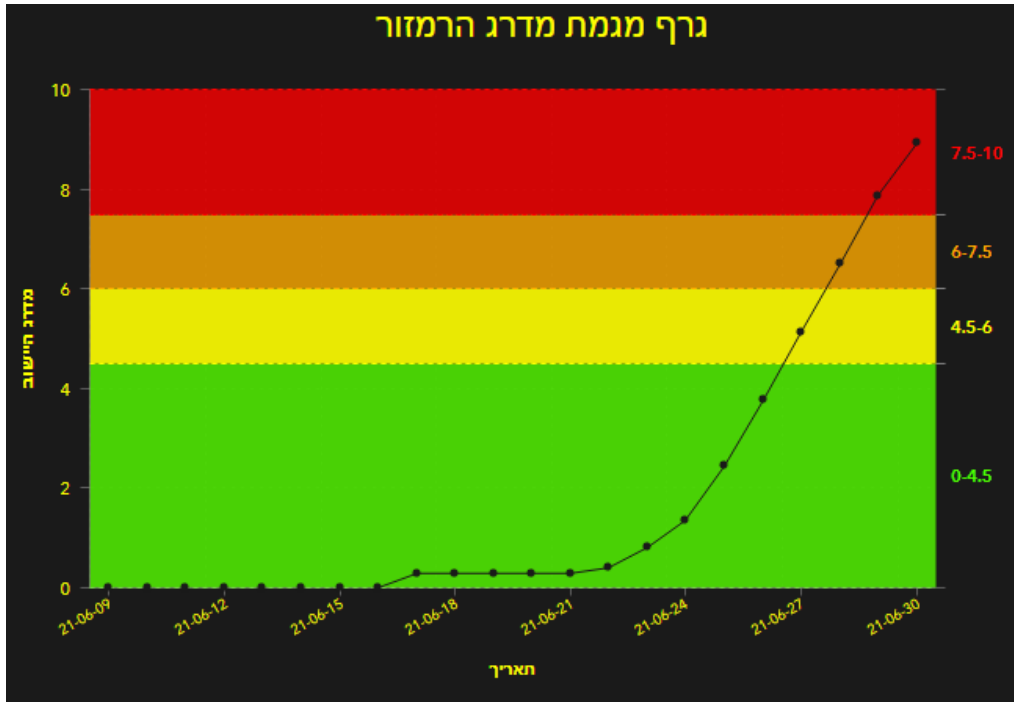

תמונת מצב עירונית

התמודדות עם נגיף הקורונה- דוח נתונים עירוניים 30.06.21

***הנתונים נכונים לשעה 13:30

שלום לכולם,

מצ"ב תמונת מצב עירונית, בהתמודדות עם נגיף הקורונה 30.06.21

תובנות עיקריות:

- גרף הרמזור, כפר סבא עיר **אדומה** שציונה 8.92
- 164 חולים פעילים (עליה של 2 חולים מחצות)
- ביממה האחרונה לא היו חולים שהחלימו בעיר.
- קצב הכפלה של הרשות 12.67, קצב הכפלה ארצי עומד על 3.73.
- מאז הדוח של אתמול נוספו 6 דיווחים על חולים מאומתים במוס"ח (3 בחטיבת בר-לב שכבה ז' (שכבר נסגרה בשל תחלואה, גן גלעד (הורה מאומת במסיבת הסיום של הגן), בית הספר רמז, ובית ספר בר-אילן)