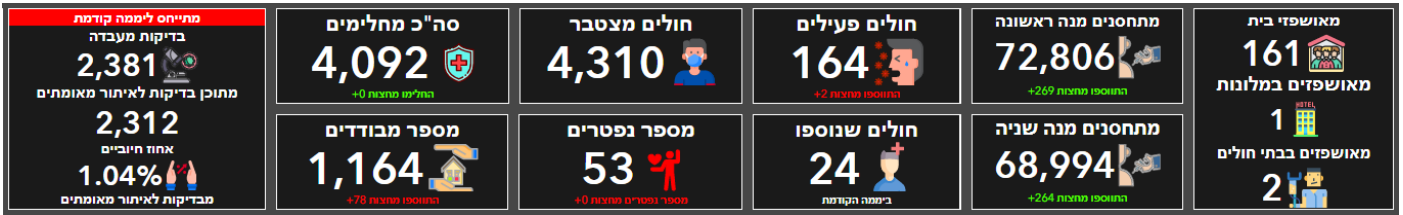

תמונת מצב עירונית

התמודדות עם נגיף הקורונה- דוח נתונים עירוניים 30.06.21

***הנתונים נכונים לשעה 13:30

שלום לכולם,

מצ"ב תמונת מצב עירונית, בהתמודדות עם נגיף הקורונה 30.06.21

תובנות עיקריות:

- גרף הרמזור, כפר סבא עיר **אדומה** שציונה 8.92
- 164 חולים פעילים (עליה של 2 חולים מחצות)
- ביממה האחרונה לא היו חולים שהחלימו בעיר.
- קצב הכפלה של הרשות 12.67, קצב הכפלה ארצי עומד על 3.73.
- מאז הדוח של אתמול נוספו 6 דיווחים על חולים מאומתים במוס"ח (3 בחטיבת בר-לב שכבה ז' (שכבר נסגרה בשל תחלואה, גן גלעד (הורה מאומת במסיבת הסיום של הגן), בית הספר רמז, ובית ספר בר-אילן)