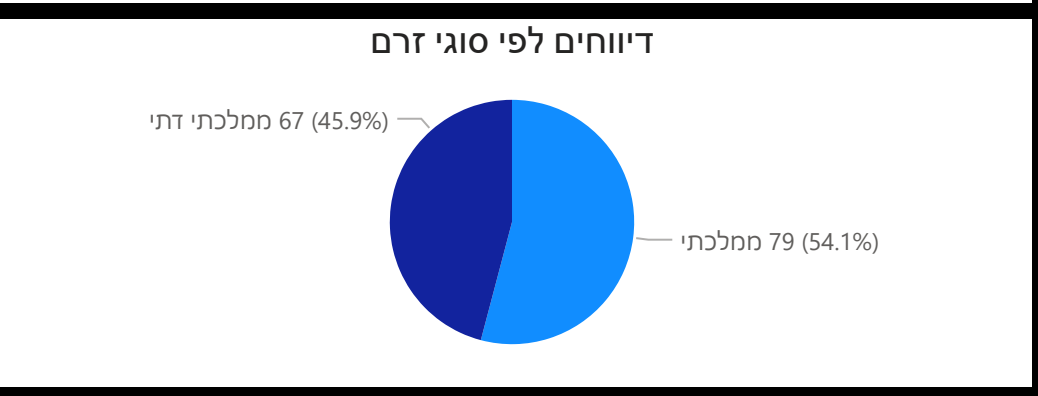

סוג מוס"ח	מוס"ח	כיתה/קפסולה	תאריך חשיפה אחרון	תאריך כניסה לבידוד	תאריך יציאה מבידוד
יסודי	צהרון-גורדון	א	21/06/2021	24/06/2021	06/07/2021
גן	גן צוקית		27/06/2021	29/06/2021	12/07/2021
חטיבה	בית ספר שרת	ז'1	20/06/2021	24/06/2021	05/07/2021
יסודי	בית ספר רמז	ג'4	24/06/2021	27/06/2021	09/07/2021
יסודי	בית ספר רמז	ה'4	23/06/2021	25/06/2021	08/07/2021
יסודי	בית ספר רמז	ו'4	24/06/2021	01/07/2021	09/07/2021
	בית ספר סורקיס		24/06/2021	28/06/2021	09/07/2021
יסודי	בית ספר סורקיס	ו'3	21/06/2021	27/06/2021	06/07/2021
חטיבה	בית ספר הראל	ז'3	20/06/2021	25/06/2021	05/07/2021
חטיבה	בית ספר הראל	ז'4	20/06/2021	25/06/2021	05/07/2021
חטיבה	בית ספר הראל	ח'1	20/06/2021	25/06/2021	05/07/2021
חטיבה	בית ספר הראל	ח'2	20/06/2021	25/06/2021	05/07/2021
חטיבה	(בית ספר המר) תורה ומדע	ז	20/06/2021	26/06/2021	05/07/2021
חטיבה	(בית ספר המר) תורה ומדע	ח	22/06/2021	24/06/2021	07/07/2021
חטיבה	(בית ספר המר) תורה ומדע	ט	22/06/2021	25/06/2021	07/07/2021
תיכון	(בית ספר המר) תורה ומדע	י	22/06/2021	28/06/2021	07/07/2021
יסודי	בית ספר הירוק ע"ש שמעון פרס	ד	23/06/2021	25/06/2021	08/07/2021
יסודי	בית ספר דבורה עומר	א'1	24/06/2021	27/06/2021	09/07/2021
יסודי	בית ספר גורדון	א	21/06/2021	24/06/2021	06/07/2021
יסודי	בית ספר גולדה מאיר	ד'3	24/06/2021	24/06/2021	09/07/2021
חטיבה	בית ספר בר לב	ז	21/06/2021	24/06/2021	06/07/2021
יסודי	בית ספר בר אילן	ג'2	29/06/2021	01/07/2021	14/07/2021
יסודי	בית ספר בר אילן	ה'4	24/06/2021	28/06/2021	09/07/2021
חטיבה	בית ספר בר אילן	ו'1	23/06/2021	26/06/2021	08/07/2021
חטיבה	(בית ספר אילן רמון) אונים	ז'2	20/06/2021	25/06/2021	05/07/2021