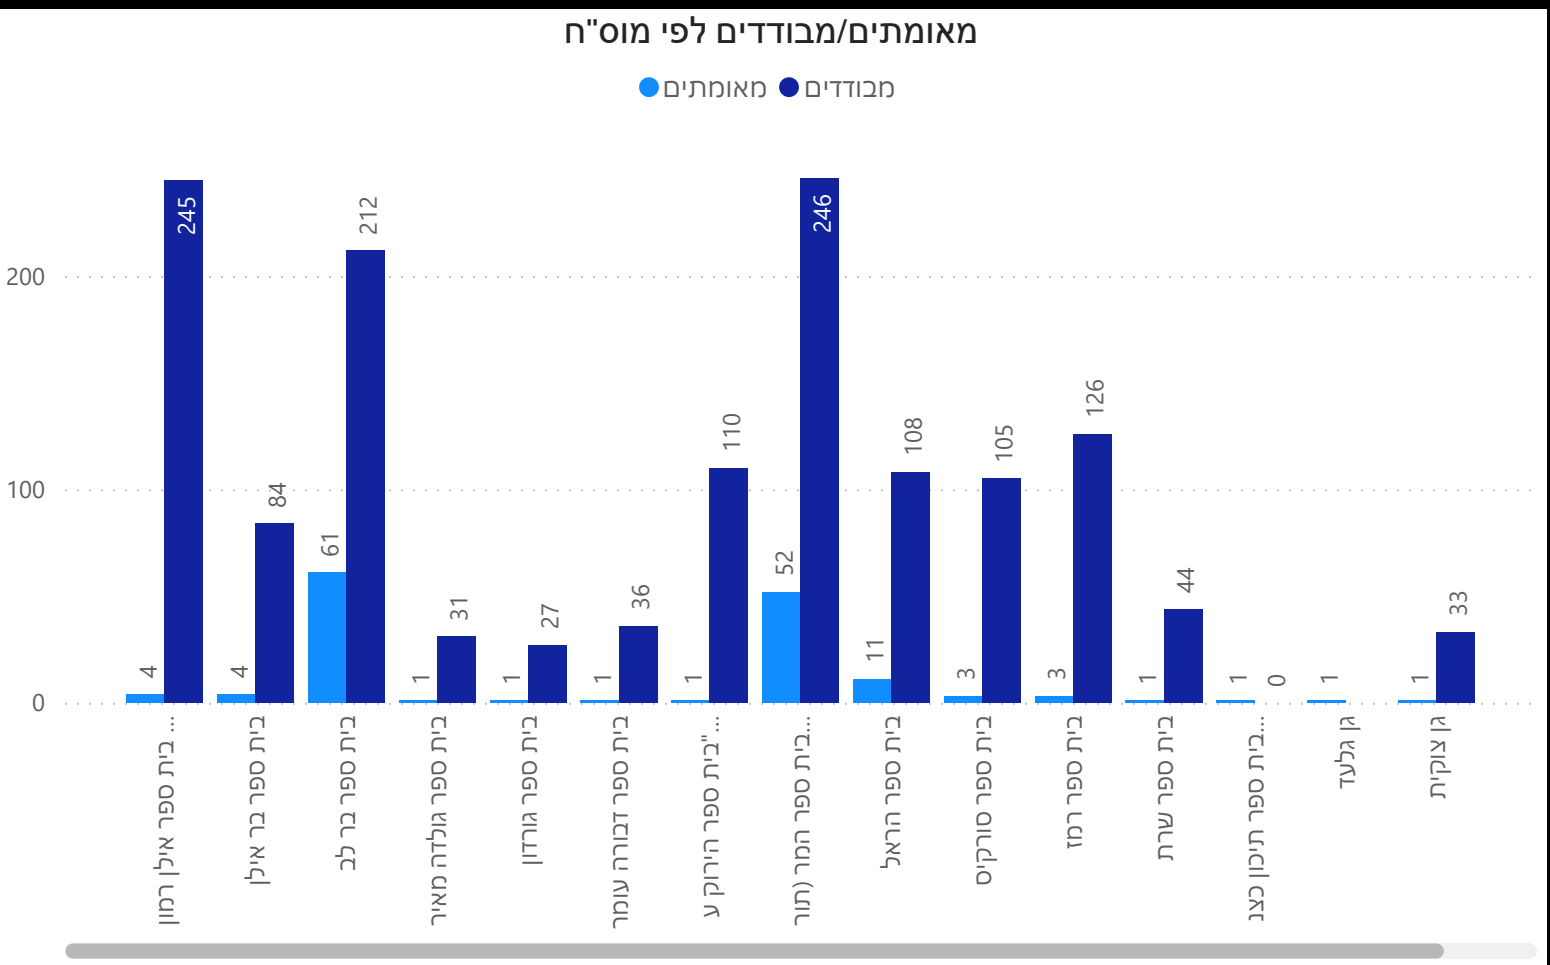

תמונת מצב עירונית

התמודדות עם נגיף הקורונה- דוח נתונים עירוניים 30.06.21

***הנתונים נכונים לשעה 13:30

שלום לכולם,

מצ"ב תמונת מצב עירונית, בהתמודדות עם נגיף הקורונה 30.06.21

תובנות עיקריות:

- גרף הרמזור, כפר סבא עיר **אדומה** שציונה 8.92
- 164 חולים פעילים (עליה של 2 חולים מחצות)
- ביממה האחרונה לא היו חולים שהחלימו בעיר.
- קצב הכפלה של הרשות 12.67, קצב הכפלה ארצי עומד על 3.73.
- מאז הדוח של אתמול נוספו 6 דיווחים על חולים מאומתים במוס"ח (3 בחטיבת בר-לב שכבה ז' (שכבר נסגרה בשל תחלואה, גן גלעד (הורה מאומת במסיבת הסיום של הגן), בית הספר רמז, ובית ספר בר-אילן)