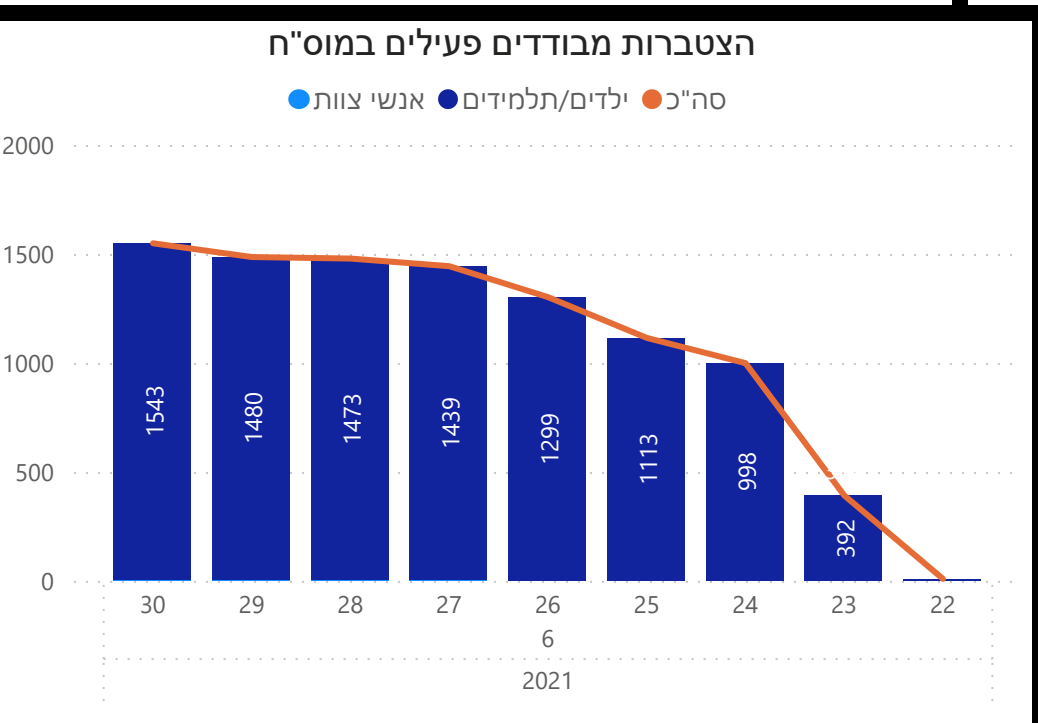

תמונת מצב עירונית

התמודדות עם נגיף הקורונה- דוח נתונים עירוניים 30.06.21

***הנתונים נכונים לשעה 13:30

שלום לכולם,

מצ"ב תמונת מצב עירונית, בהתמודדות עם נגיף הקורונה 30.06.21

תובנות עיקריות:

- גרף הרמזור, כפר סבא עיר **אדומה** שציונה 8.92
- 164 חולים פעילים (עליה של 2 חולים מחצות)
- ביממה האחרונה לא היו חולים שהחלימו בעיר.
- קצב הכפלה של הרשות 12.67, קצב הכפלה ארצי עומד על 3.73.
- מאז הדוח של אתמול נוספו 6 דיווחים על חולים מאומתים במוס"ח (3 בחטיבת בר-לב שכבה ז' (שכבר נסגרה בשל תחלואה, גן גלעד (הורה מאומת במסיבת הסיום של הגן), בית הספר רמז, ובית ספר בר-אילן)