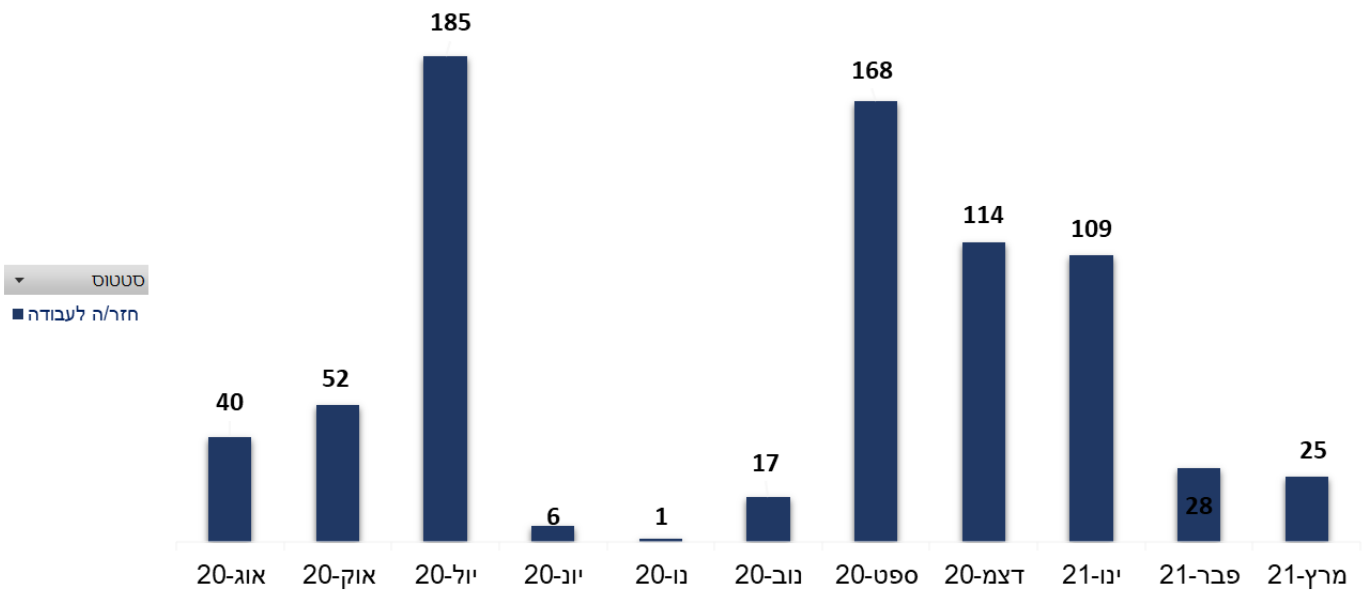

עובדים בבידוד