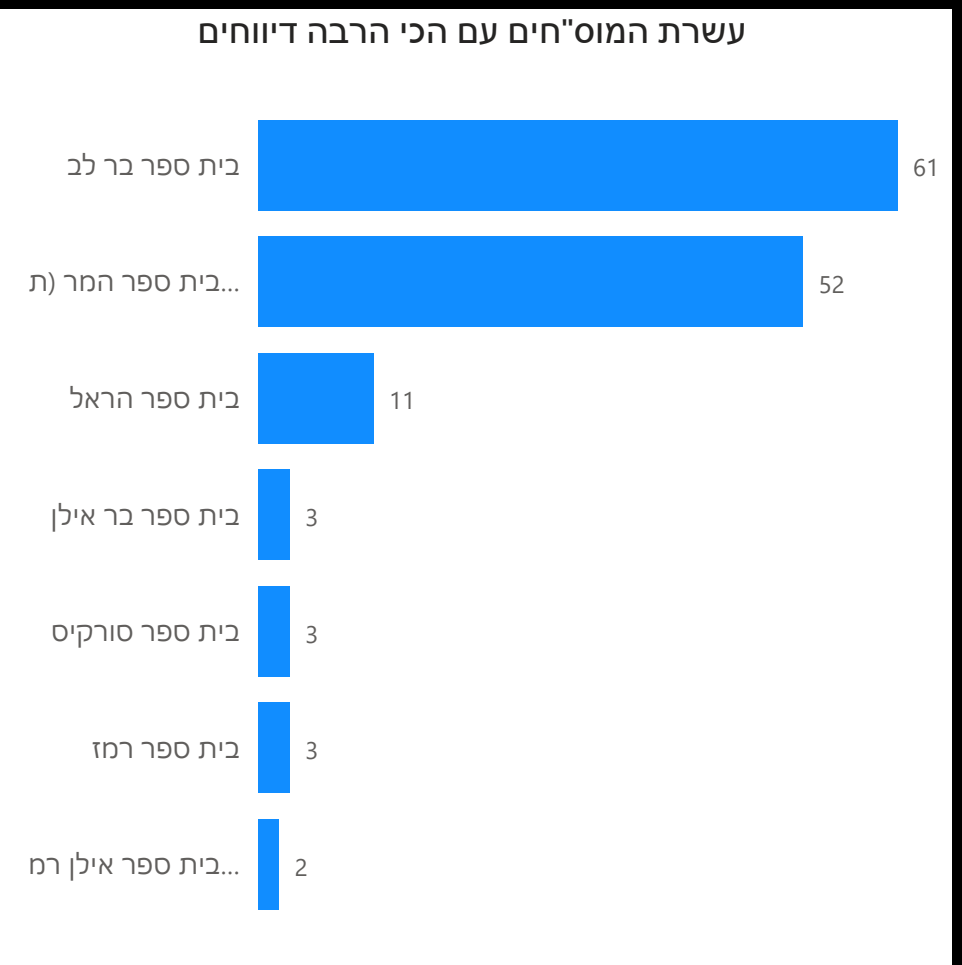

תמונת מצב עירונית

התמודדות עם נגיף הקורונה- דוח נתונים עירוניים 30.06.21

***הנתונים נכונים לשעה 13:30

שלום לכולם,

מצ"ב תמונת מצב עירונית, בהתמודדות עם נגיף הקורונה 30.06.21

תובנות עיקריות:

- גרף הרמזור, כפר סבא עיר **אדומה** שציונה 8.92
- 164 חולים פעילים (עליה של 2 חולים מחצות)
- ביממה האחרונה לא היו חולים שהחלימו בעיר.
- קצב הכפלה של הרשות 12.67, קצב הכפלה ארצי עומד על 3.73.
- מאז הדוח של אתמול נוספו 6 דיווחים על חולים מאומתים במוס"ח (3 בחטיבת בר-לב שכבה ז' (שכבר נסגרה בשל תחלואה, גן גלעד (הורה מאומת במסיבת הסיום של הגן), בית הספר רמז, ובית ספר בר-אילן)