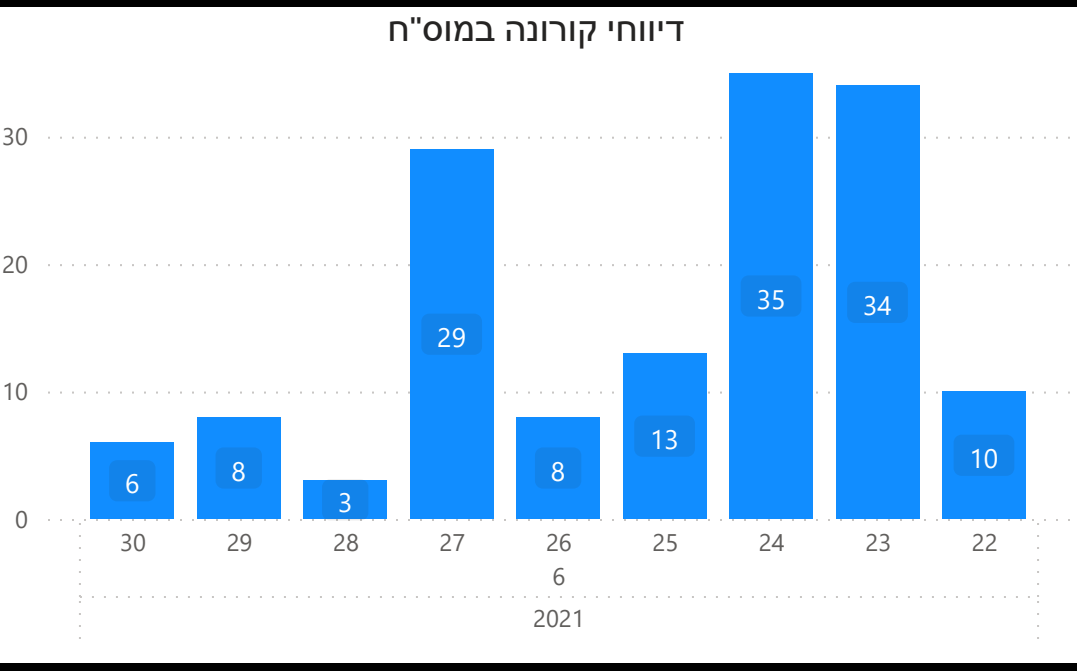

תמונת מצב עירונית

התמודדות עם נגיף הקורונה- דוח נתונים עירוניים 30.06.21

***הנתונים נכונים לשעה 13:30

שלום לכולם,

מצ"ב תמונת מצב עירונית, בהתמודדות עם נגיף הקורונה 30.06.21

תובנות עיקריות:

- גרף הרמזור, כפר סבא עיר **אדומה** שציונה 8.92
- 164 חולים פעילים (עליה של 2 חולים מחצות)
- ביממה האחרונה לא היו חולים שהחלימו בעיר.
- קצב הכפלה של הרשות 12.67, קצב הכפלה ארצי עומד על 3.73.
- מאז הדוח של אתמול נוספו 6 דיווחים על חולים מאומתים במוס"ח (3 בחטיבת בר-לב שכבה ז' (שכבר נסגרה בשל תחלואה, גן גלעד (הורה מאומת במסיבת הסיום של הגן), בית הספר רמז, ובית ספר בר-אילן)