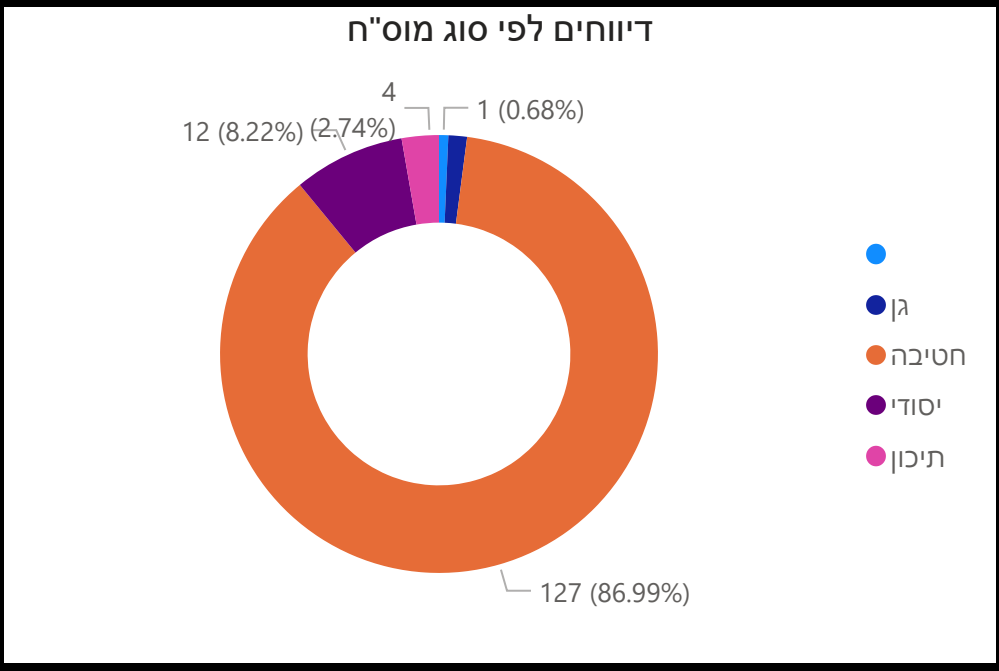

תמונת מצב עירונית

התמודדות עם נגיף הקורונה- דוח נתונים עירוניים 30.06.21

***הנתונים נכונים לשעה 13:30

שלום לכולם,

מצ"ב תמונת מצב עירונית, בהתמודדות עם נגיף הקורונה 30.06.21

תובנות עיקריות:

- גרף הרמזור, כפר סבא עיר **אדומה** שציונה 8.92
- 164 חולים פעילים (עליה של 2 חולים מחצות)
- ביממה האחרונה לא היו חולים שהחלימו בעיר.
- קצב הכפלה של הרשות 12.67, קצב הכפלה ארצי עומד על 3.73.
- מאז הדוח של אתמול נוספו 6 דיווחים על חולים מאומתים במוס"ח (3 בחטיבת בר-לב שכבה ז' (שכבר נסגרה בשל תחלואה, גן גלעד (הורה מאומת במסיבת הסיום של הגן), בית הספר רמז, ובית ספר בר-אילן)