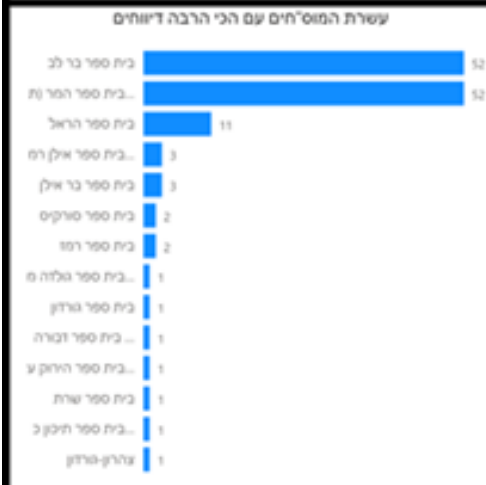

סוג מוס'ח: All | סוג חיטך: All | סוג פיקוח: All | 4/1/2019 | 6/28/2021