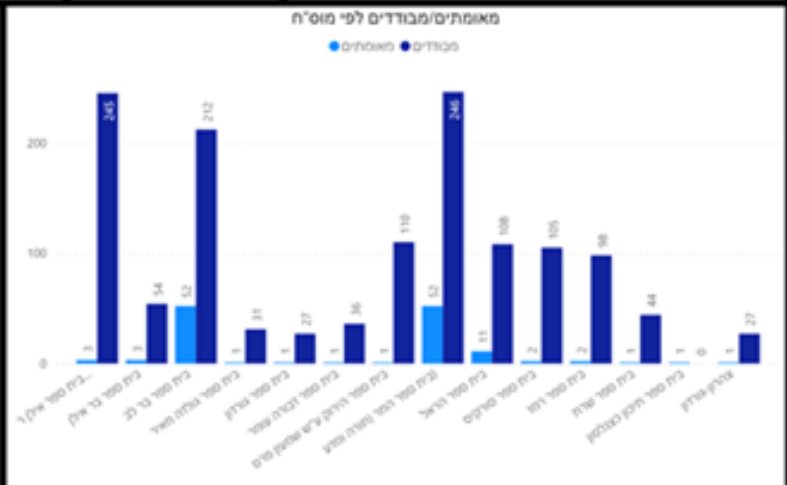

סוג מוס'ח: All | סוג חיטך: All | סוג פיקוח: All | 4/1/2019 | 6/28/2021