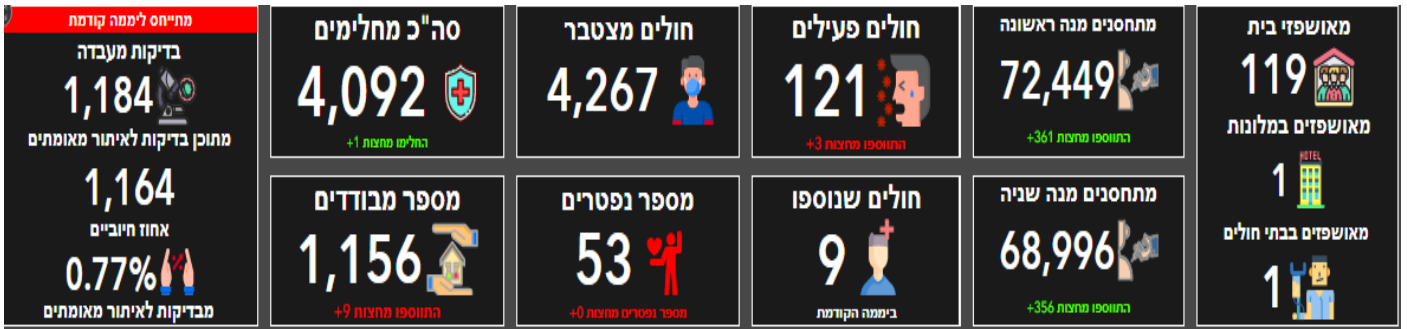

תמונת מצב עירונית

התמודדות עם נגיף הקורונה- דוח נתונים עירוניים 28.06.21

***הנתונים נכונים לשעה 08.00

שלום לכולם,

מצ"ב תמונת מצב עירונית, בהתמודדות עם נגיף הקורונה 28.06.21

תובנות עיקריות:

- גרף הרמזור, כפר סבא עיר **כתומה** שציונה 6.5
- 121 חולים פעילים (עליה של 3 חולים ביממה האחרונה)
- ביממה האחרונה היה חולה אחד שהחלים.
- קצב הכפלה של הרשות אינו מעודכן, קצב הכפלה ארצי עומד על 7.2.
- ביממה האחרונה התקבלו 5 דיווחים על הדבקות במוסדות חינוך
 - חטיבת תורה ומדע- 7 מאומתים נוספים
 - חטיבת בר לב- מאומת אחד נוסף
 - תיכון כצנלסון- אשת צוות מאומתת אחת
 - ביה"ס בר אילן- תלמיד מאומת אחד
 - אילן רמון- תלמיד מאומת אחד