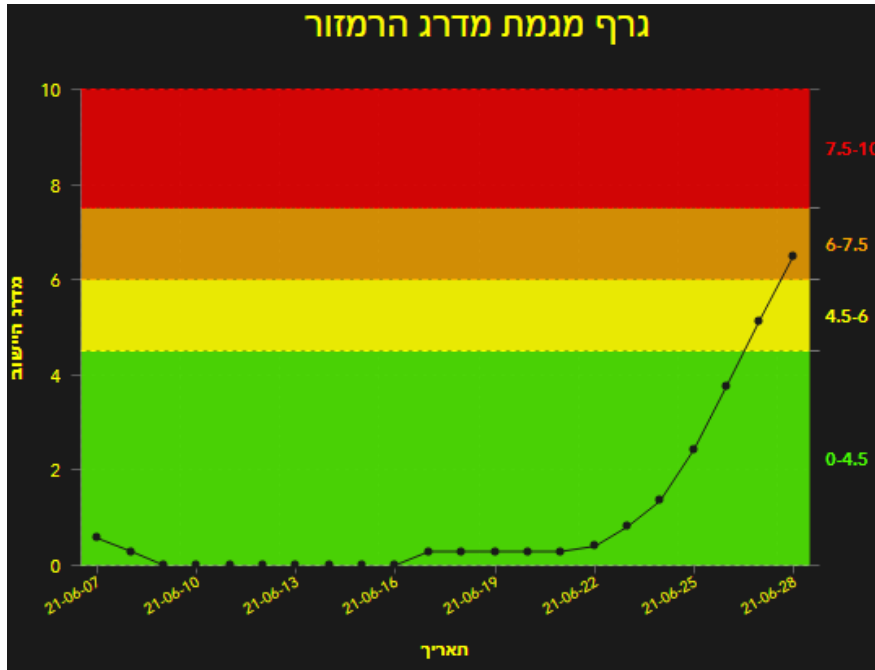

תמונת מצב עירונית

התמודדות עם נגיף הקורונה- דוח נתונים עירוניים 28.06.21

***הנתונים נכונים לשעה 08.00

שלום לכולם,

מצ"ב תמונת מצב עירונית, בהתמודדות עם נגיף הקורונה 28.06.21

תובנות עיקריות:

- גרף הרמזור, כפר סבא עיר **כתומה** שציונה 6.5
- 121 חולים פעילים (עליה של 3 חולים ביממה האחרונה)
- ביממה האחרונה היה חולה אחד שהחלים.
- קצב הכפלה של הרשות אינו מעודכן, קצב הכפלה ארצי עומד על 7.2.
- ביממה האחרונה התקבלו 5 דיווחים על הדבקות במוסדות חינוך
 - חטיבת תורה ומדע- 7 מאומתים נוספים
 - חטיבת בר לב- מאומת אחד נוסף
 - תיכון כצנלסון- אשת צוות מאומתת אחת
 - ביה"ס בר אילן- תלמיד מאומת אחד
 - אילן רמון- תלמיד מאומת אחד