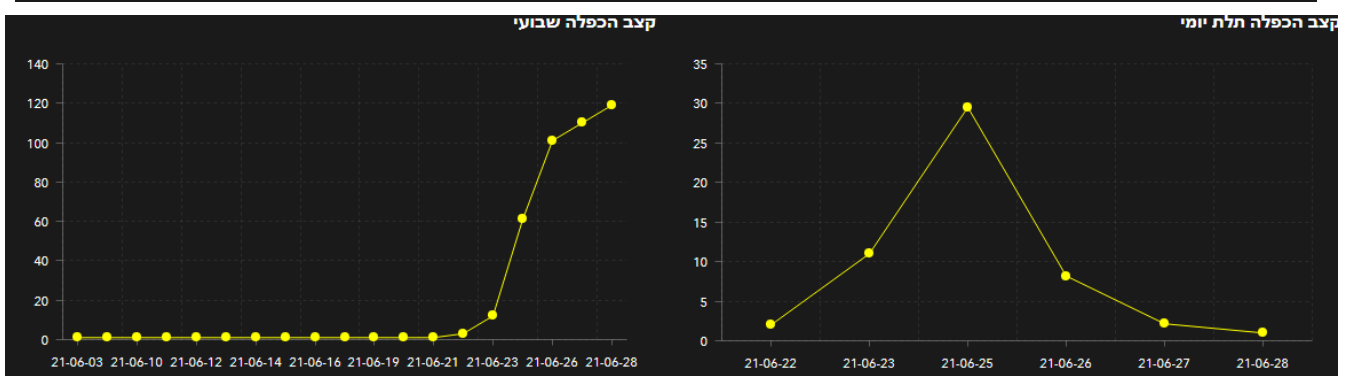

תמונת מצב עירונית

התמודדות עם נגיף הקורונה- דוח נתונים עירוניים 28.06.21

***הנתונים נכונים לשעה 08.00

שלום לכולם,

מצ"ב תמונת מצב עירונית, בהתמודדות עם נגיף הקורונה 28.06.21

תובנות עיקריות:

- גרף הרמזור, כפר סבא עיר **כתומה** שציונה 6.5
- 121 חולים פעילים (עליה של 3 חולים ביממה האחרונה)
- ביממה האחרונה היה חולה אחד שהחלים.
- קצב הכפלה של הרשות אינו מעודכן, קצב הכפלה ארצי עומד על 7.2.
- ביממה האחרונה התקבלו 5 דיווחים על הדבקות במוסדות חינוך
 - חטיבת תורה ומדע- 7 מאומתים נוספים
 - חטיבת בר לב- מאומת אחד נוסף
 - תיכון כצנלסון- אשת צוות מאומתת אחת
 - ביה"ס בר אילן- תלמיד מאומת אחד
 - אילן רמון- תלמיד מאומת אחד