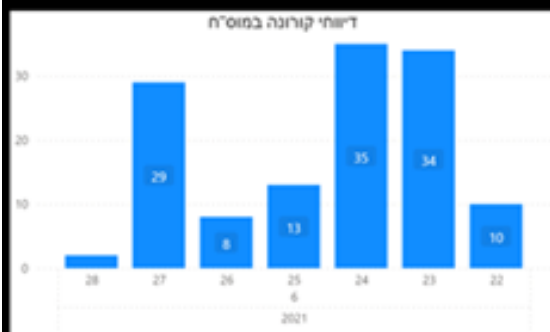

סוג מוס'ח: All | סוג חיטך: All | סוג פיקוח: All | 4/1/2019 | 6/28/2021